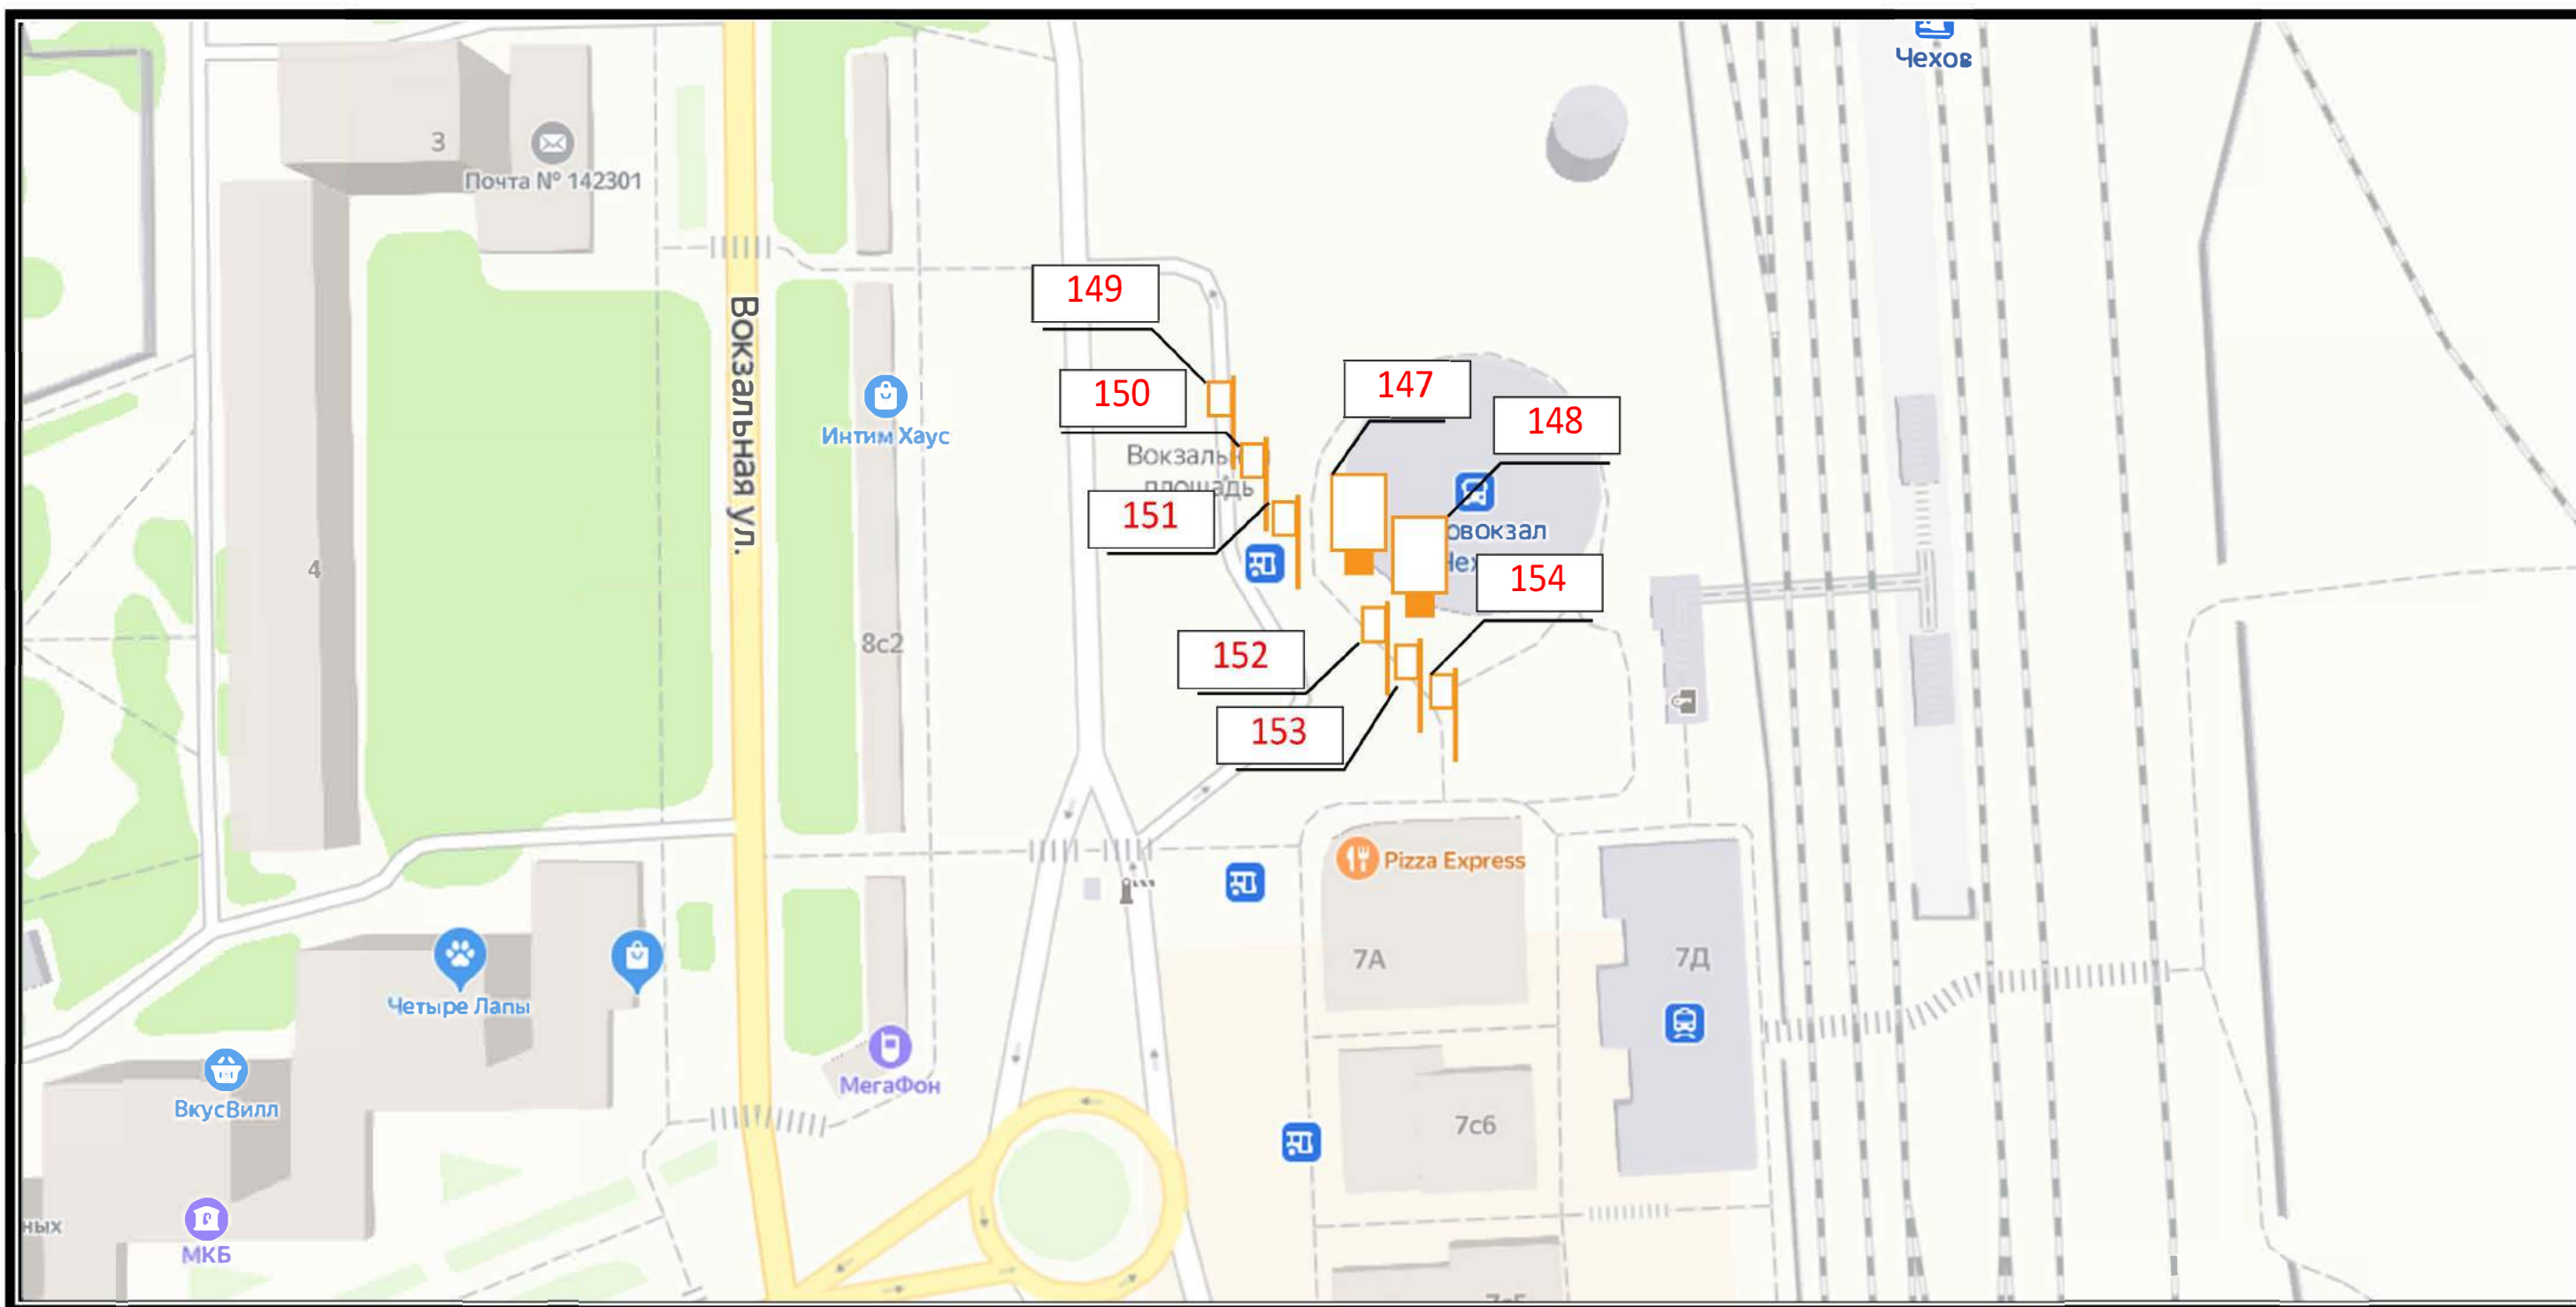

Д 17

СХЕМА РАЗМЕЩЕНИЯ РЕКЛАМНЫХ КОНСТРУКЦИЙ  
НА ТЕРРИТОРИИ ГОРОДСКОГО ОКРУГА ЧЕХОВ МОСКОВСКОЙ ОБЛАСТИ

Д 18

СХЕМА РАЗМЕЩЕНИЯ РЕКЛАМНЫХ КОНСТРУКЦИЙ  
НА ТЕРРИТОРИИ ГОРОДСКОГО ОКРУГА ЧЕХОВ МОСКОВСКОЙ ОБЛАСТИ