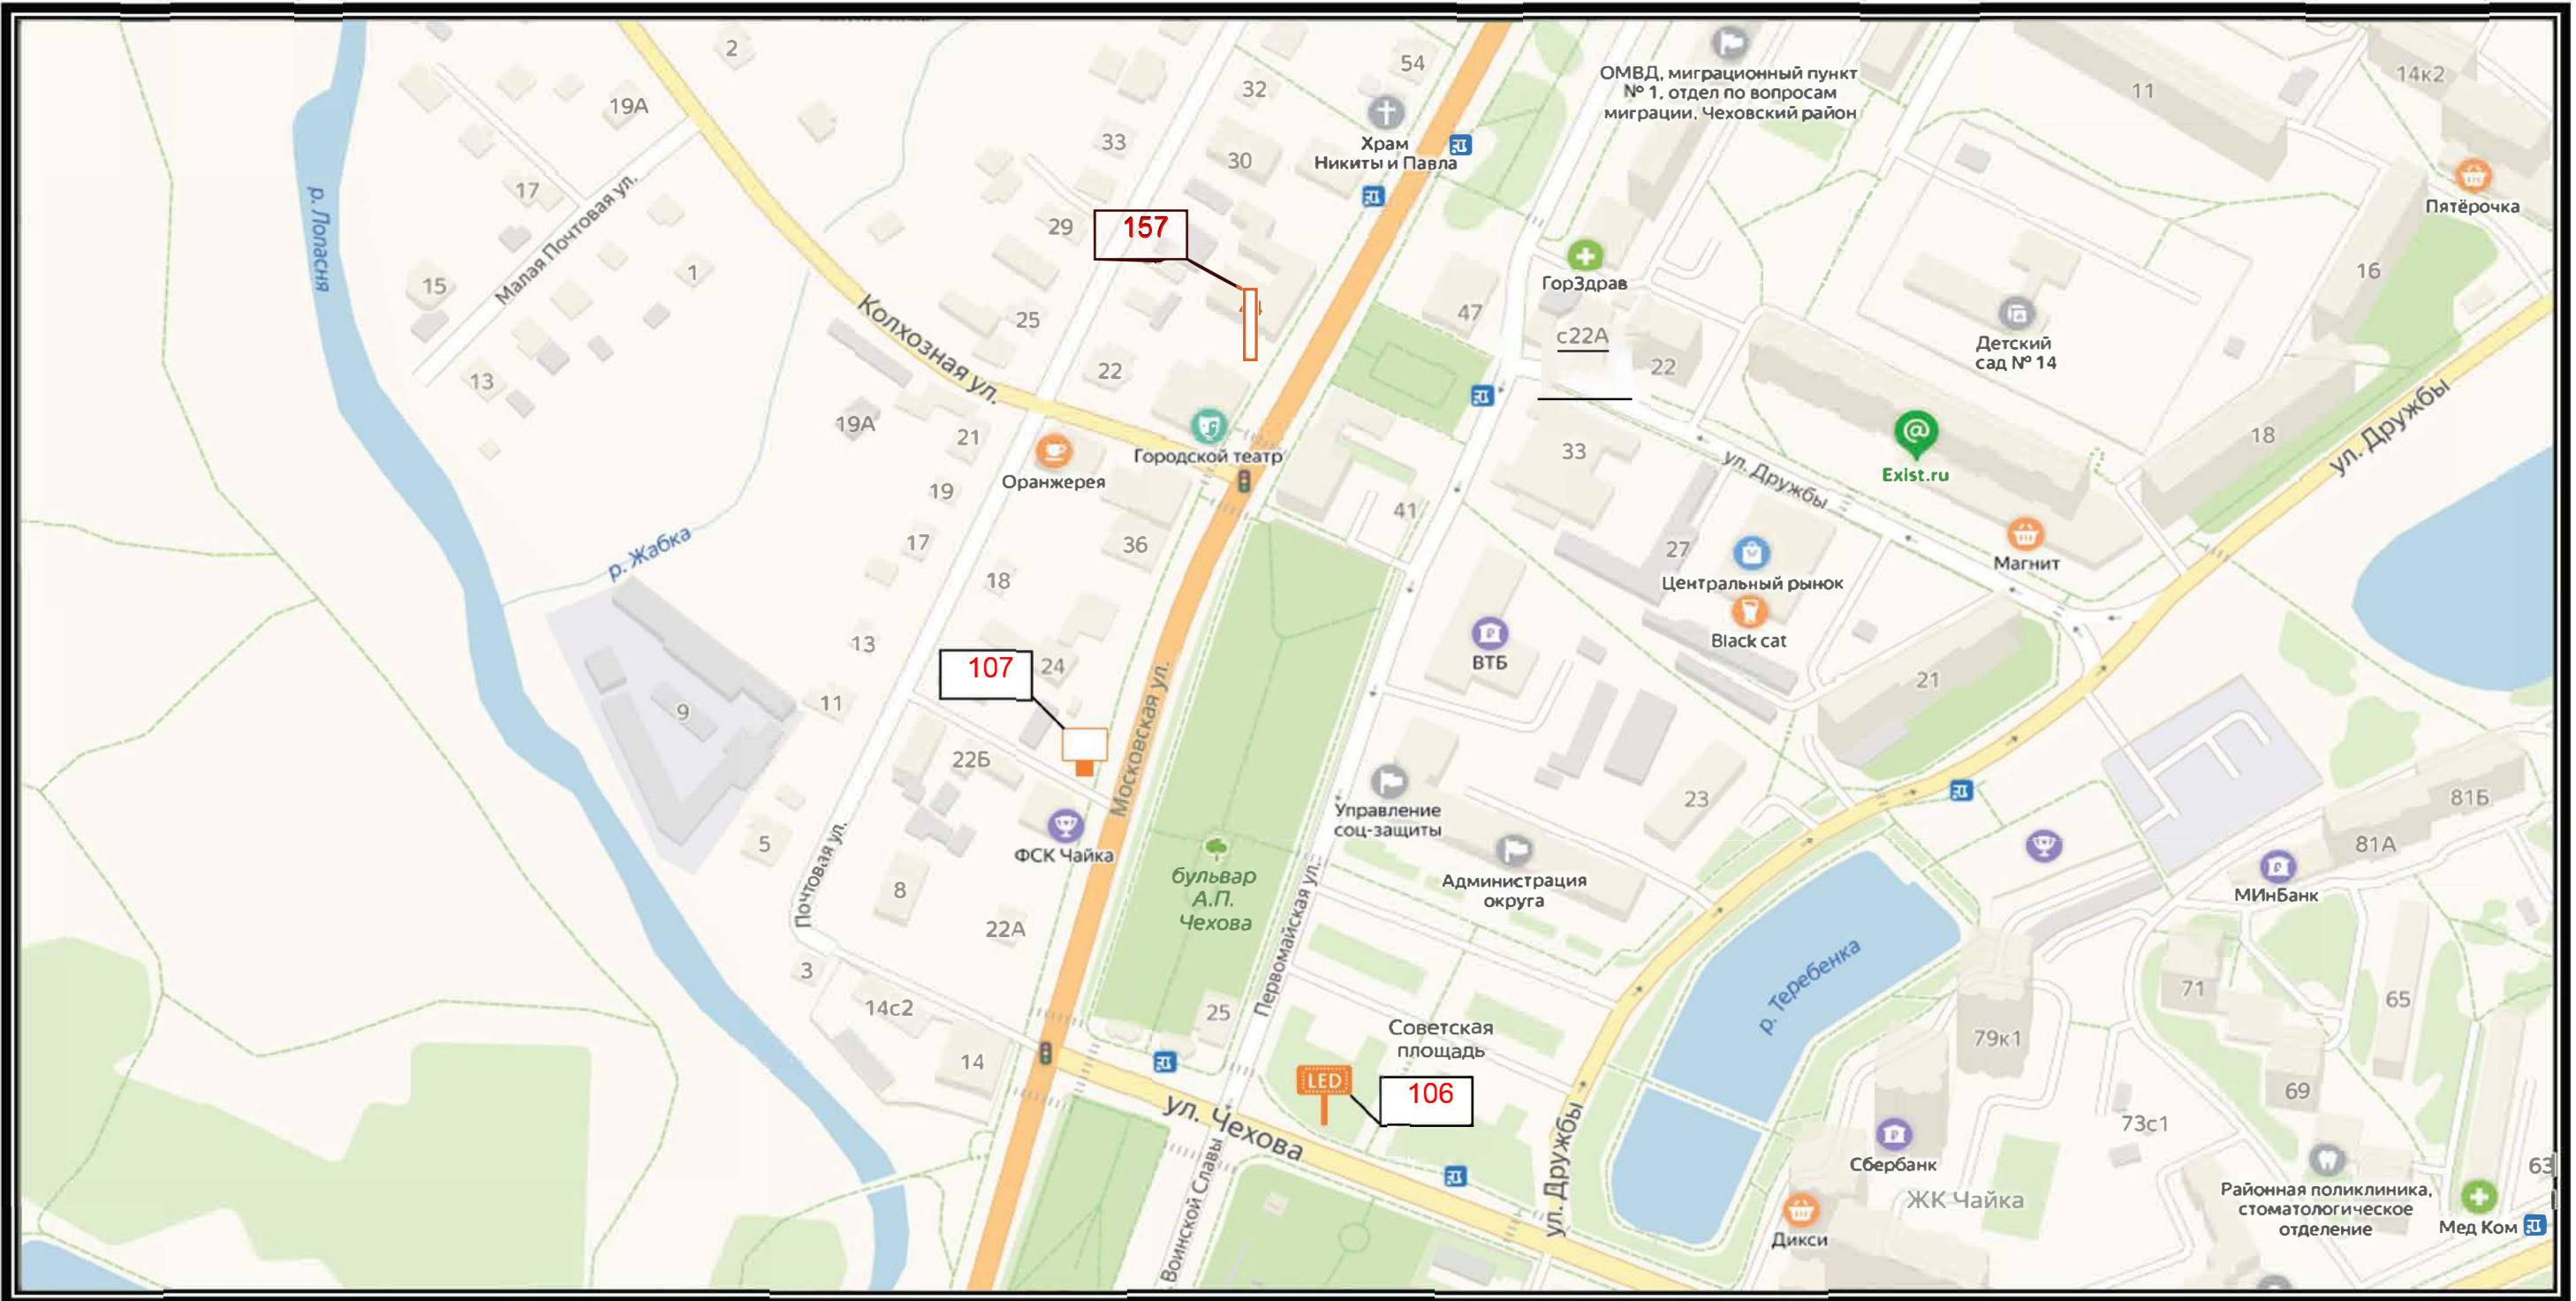

СХЕМА РАЗМЕЩЕНИЯ РЕКЛАМНЫХ КОНСТРУКЦИЙ  
НА ТЕРРИТОРИИ ГОРОДСКОГО ОКРУГА ЧЕХОВ МОСКОВСКОЙ ОБЛАСТИ

Д 9

СХЕМА РАЗМЕЩЕНИЯ РЕКЛАМНЫХ КОНСТРУКЦИЙ  
НА ТЕРРИТОРИИ ГОРОДСКОГО ОКРУГА ЧЕХОВ МОСКОВСКОЙ ОБЛАСТИ

Д 10