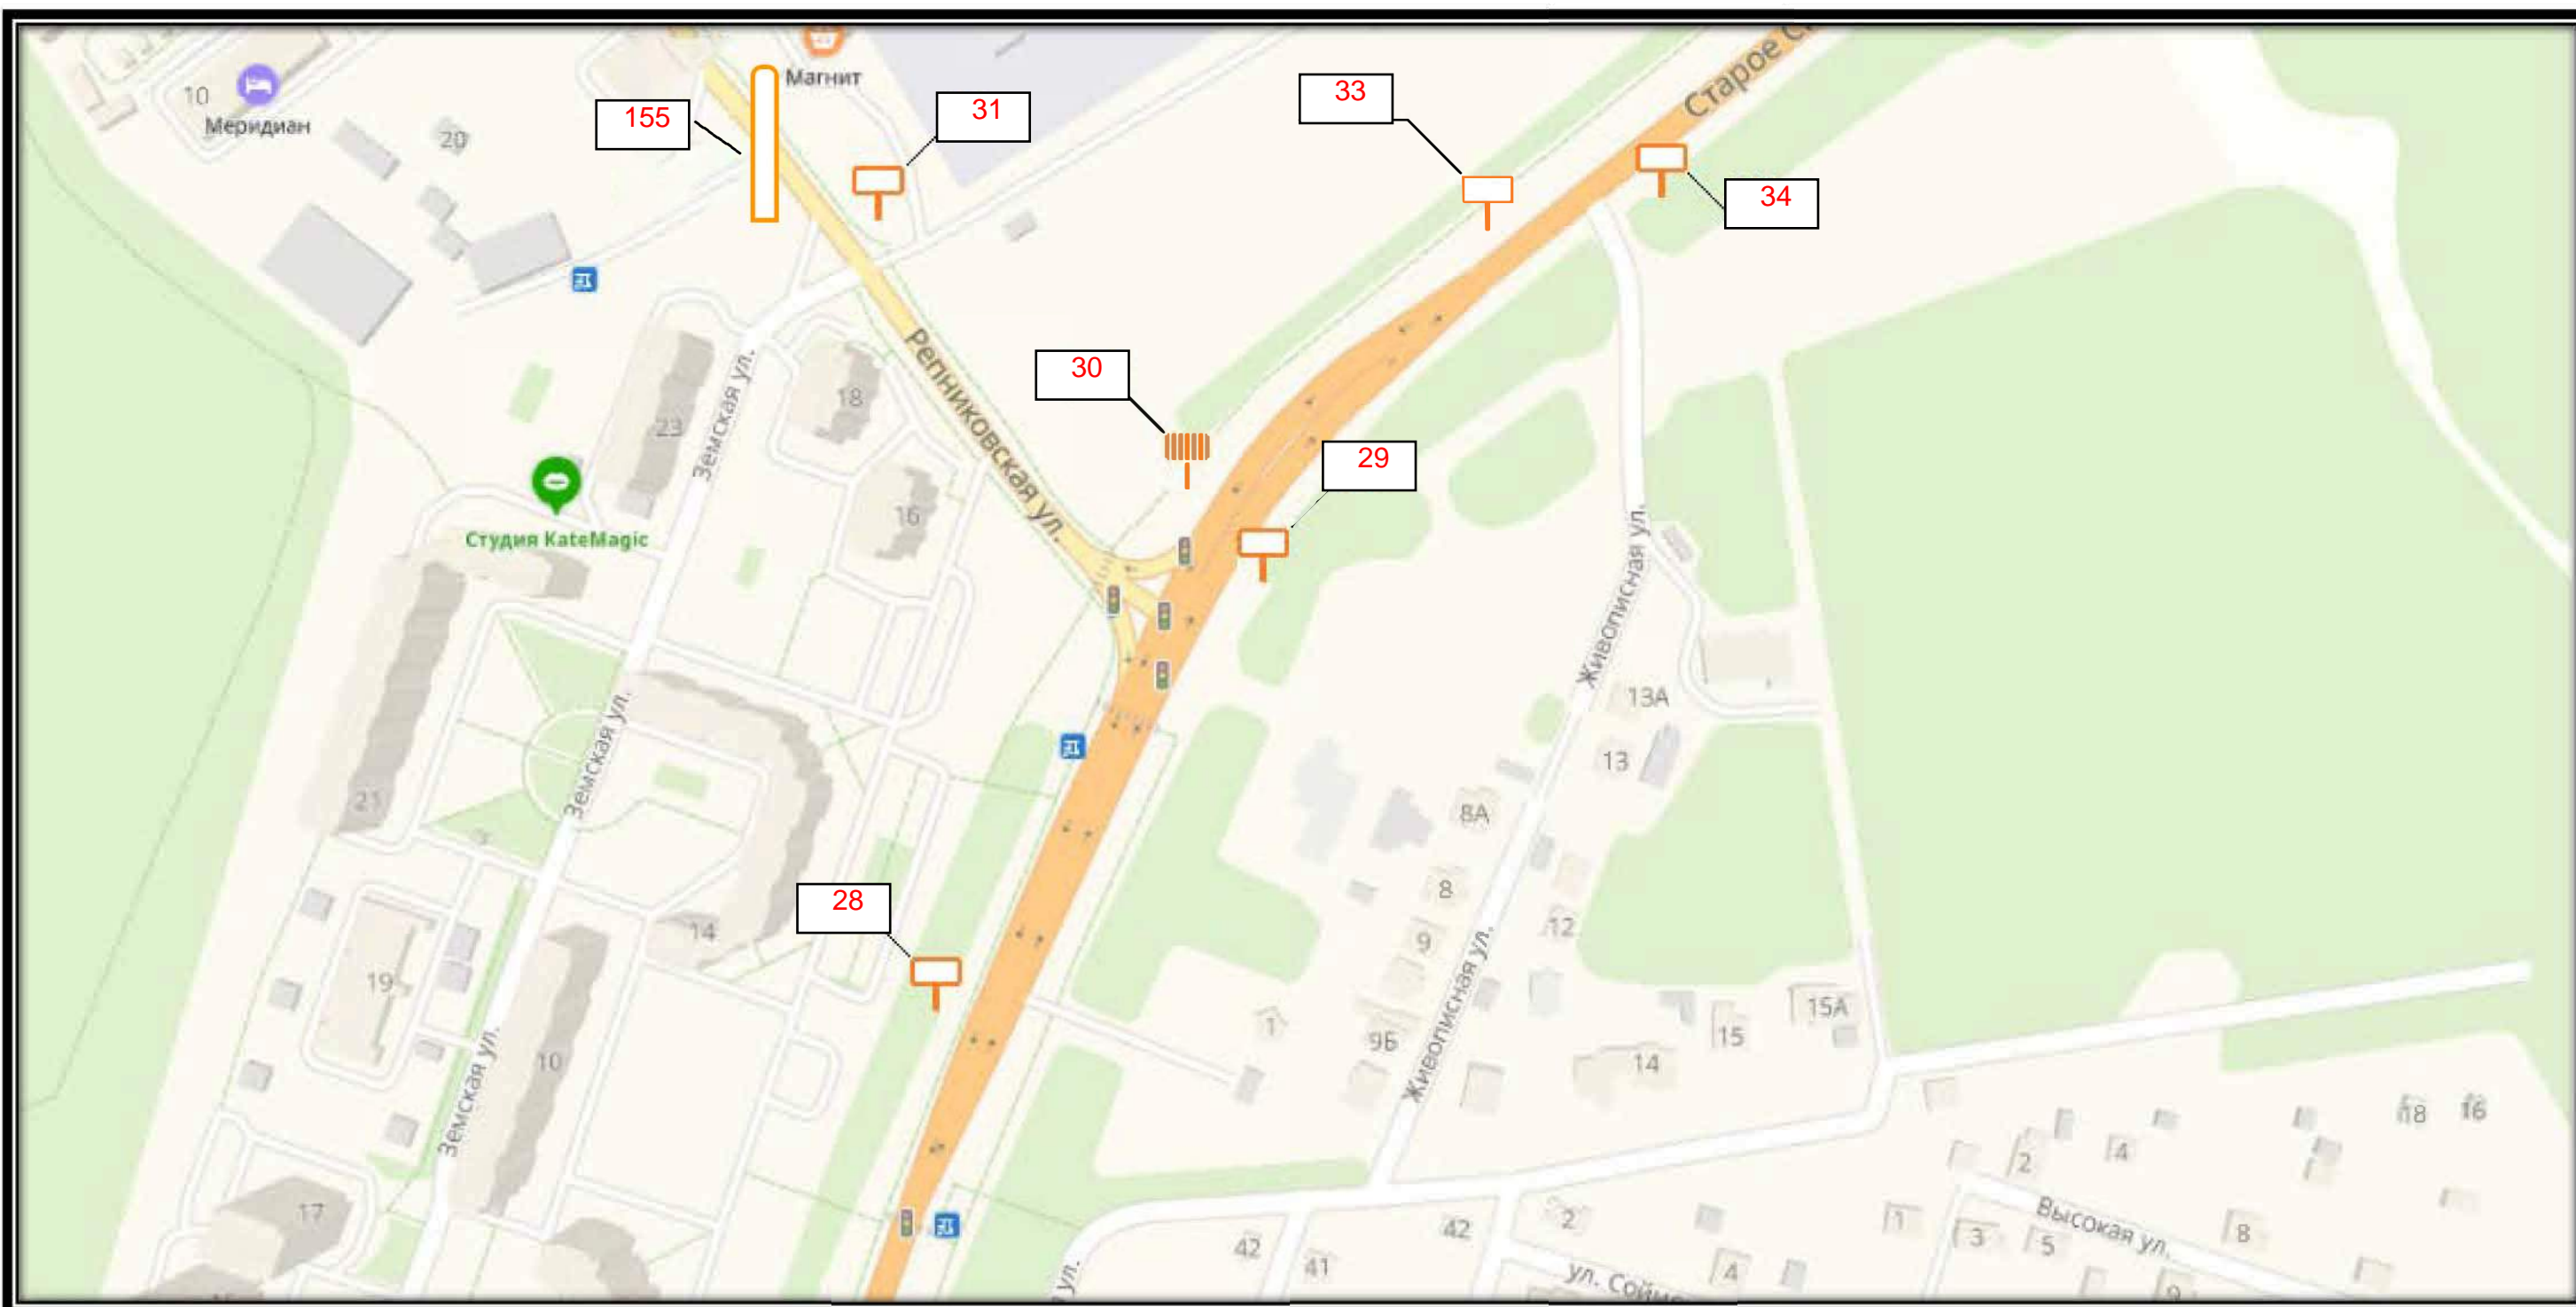

СХЕМА РАЗМЕЩЕНИЯ РЕКЛАМНЫХ КОНСТРУКЦИЙ
НА ТЕРРИТОРИИ ГОРОДСКОГО ОКРУГА ЧЕХОВ МОСКОВСКОЙ ОБЛАСТИ

Б 10