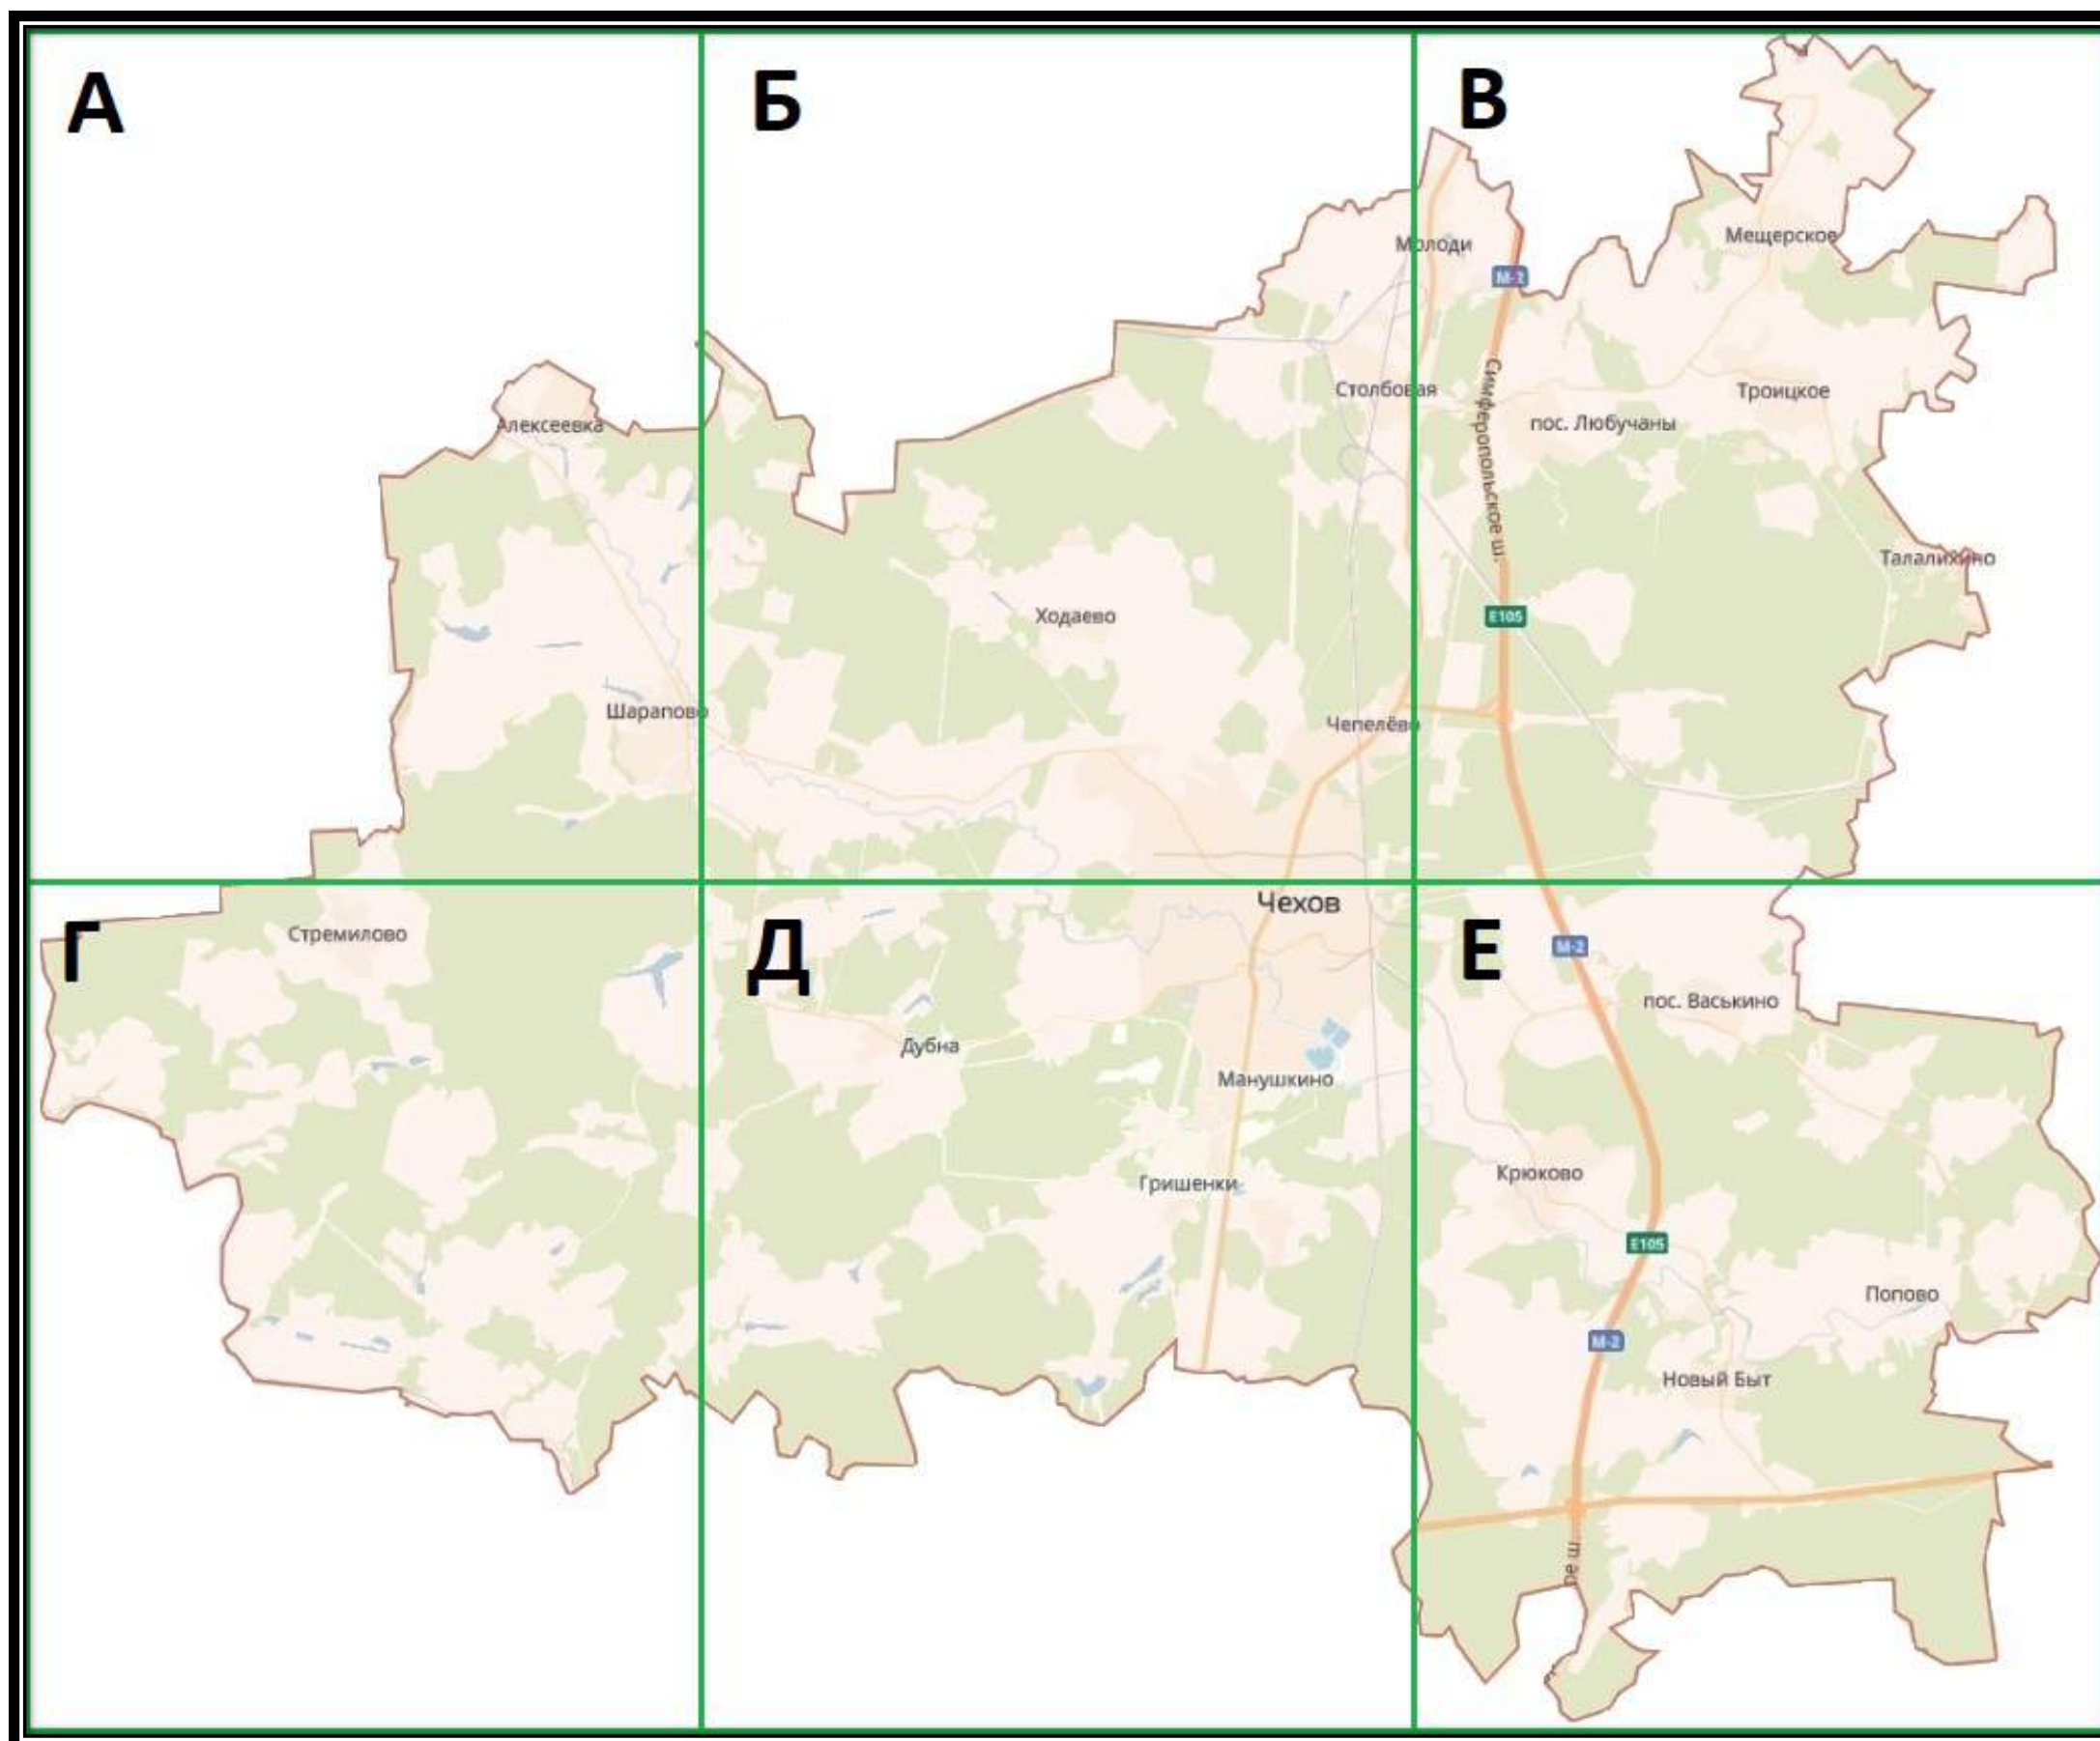

Общая схема

СХЕМА РАЗМЕЩЕНИЯ РЕКЛАМНЫХ КОНСТРУКЦИЙ  
НА ТЕРРИТОРИИ ГОРОДСКОГО ОКРУГА ЧЕХОВ МОСКОВСКОЙ ОБЛАСТИ

Сектор А

СХЕМА РАЗМЕЩЕНИЯ РЕКЛАМНЫХ КОНСТРУКЦИЙ  
НА ТЕРРИТОРИИ ГОРОДСКОГО ОКРУГА ЧЕХОВ МОСКОВСКОЙ ОБЛАСТИ