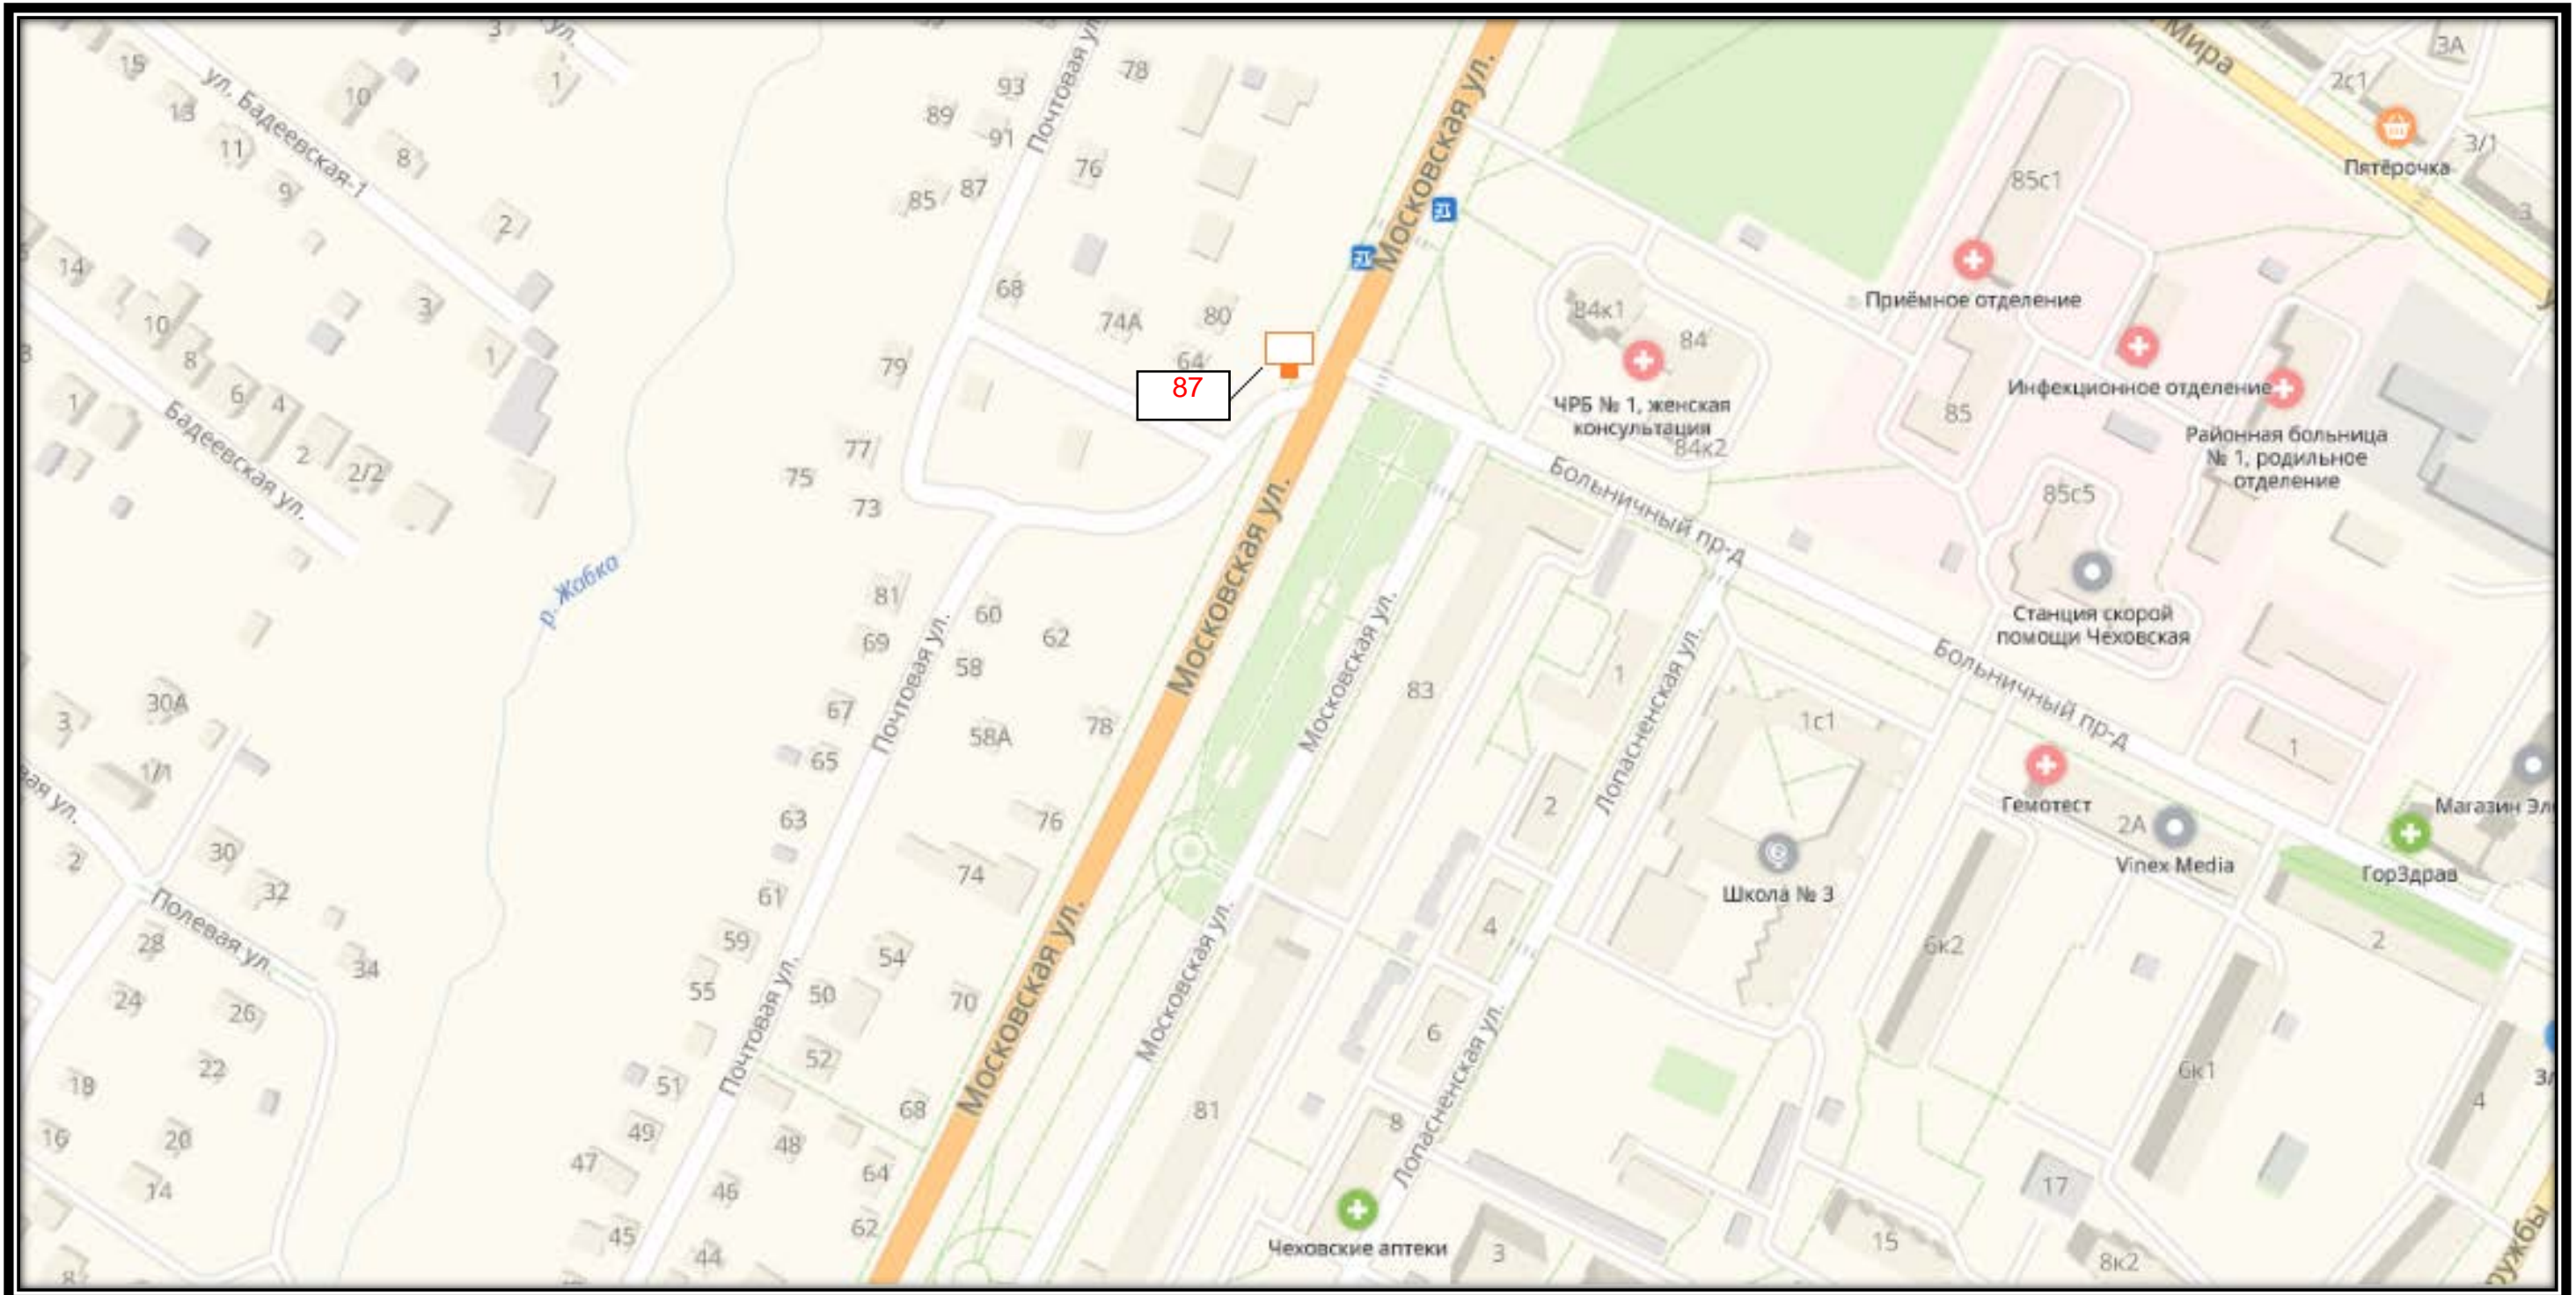

СХЕМА РАЗМЕЩЕНИЯ РЕКЛАМНЫХ КОНСТРУКЦИЙ  
НА ТЕРРИТОРИИ ГОРОДСКОГО ОКРУГА ЧЕХОВ МОСКОВСКОЙ ОБЛАСТИ

СХЕМА РАЗМЕЩЕНИЯ РЕКЛАМНЫХ КОНСТРУКЦИЙ  
НА ТЕРРИТОРИИ ГОРОДСКОГО ОКРУГА ЧЕХОВ МОСКОВСКОЙ ОБЛАСТИ

Д 5

СХЕМА РАЗМЕЩЕНИЯ РЕКЛАМНЫХ КОНСТРУКЦИЙ  
НА ТЕРРИТОРИИ ГОРОДСКОГО ОКРУГА ЧЕХОВ МОСКОВСКОЙ ОБЛАСТИ