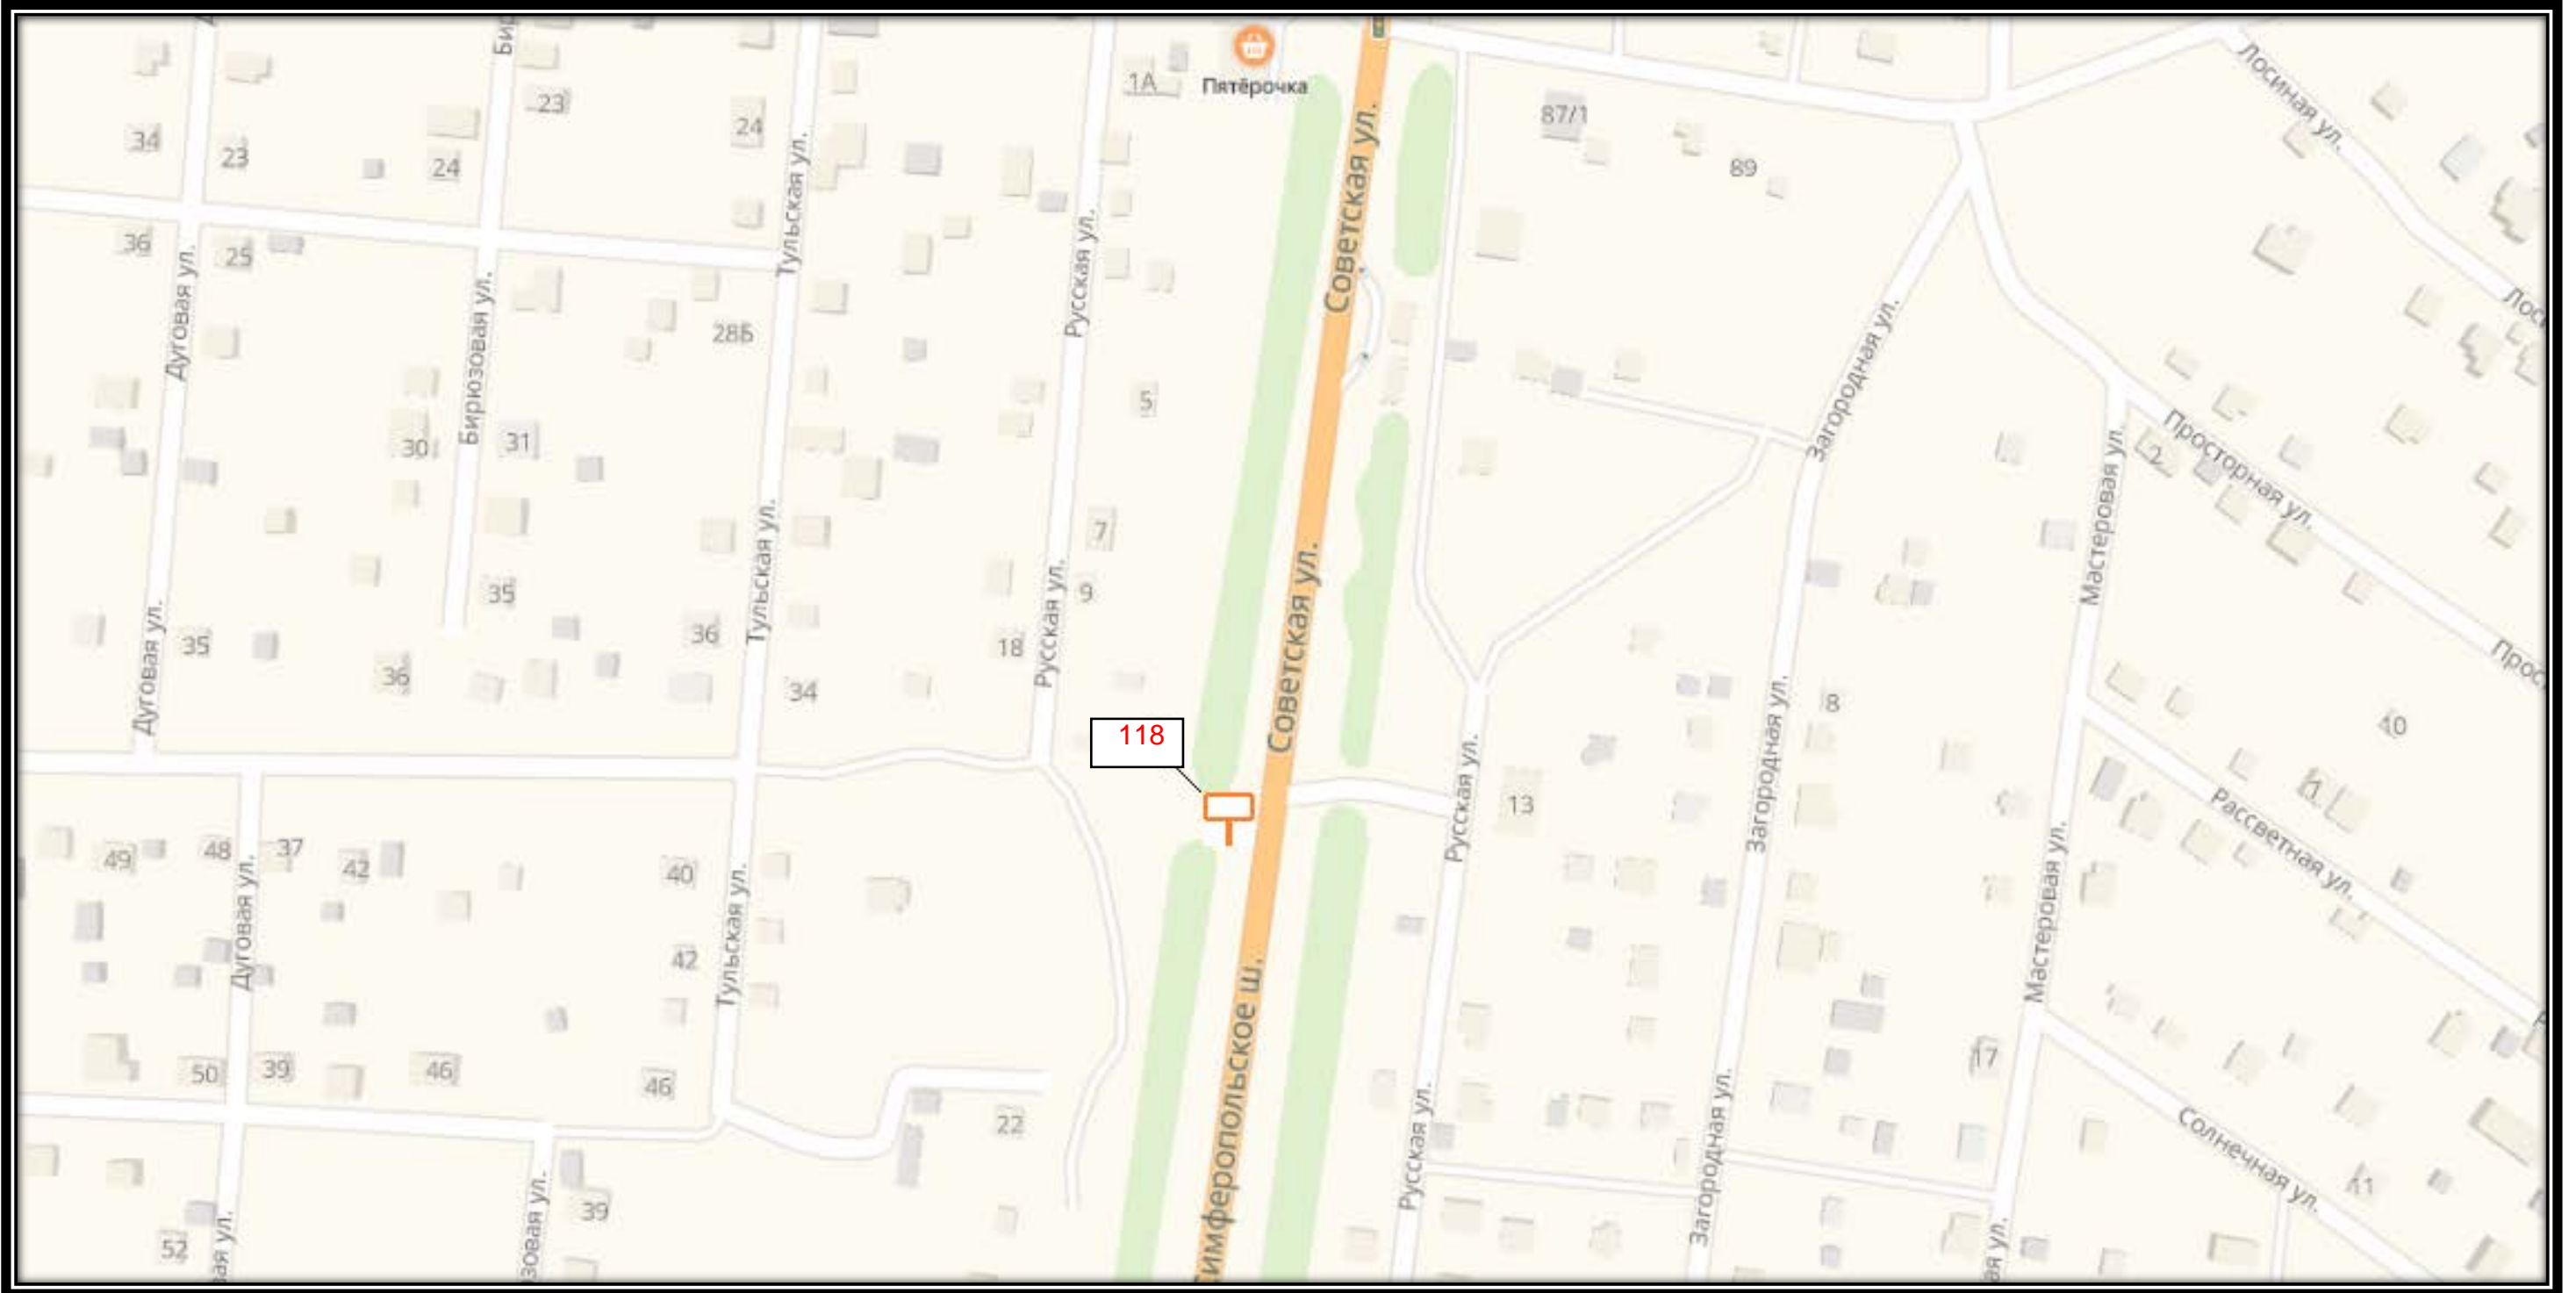

СХЕМА РАЗМЕЩЕНИЯ РЕКЛАМНЫХ КОНСТРУКЦИЙ  
НА ТЕРРИТОРИИ ГОРОДСКОГО ОКРУГА ЧЕХОВ МОСКОВСКОЙ ОБЛАСТИ

СХЕМА РАЗМЕЩЕНИЯ РЕКЛАМНЫХ КОНСТРУКЦИЙ  
НА ТЕРРИТОРИИ ГОРОДСКОГО ОКРУГА ЧЕХОВ МОСКОВСКОЙ ОБЛАСТИ

Д 16

СХЕМА РАЗМЕЩЕНИЯ РЕКЛАМНЫХ КОНСТРУКЦИЙ  
НА ТЕРРИТОРИИ ГОРОДСКОГО ОКРУГА ЧЕХОВ МОСКОВСКОЙ ОБЛАСТИ