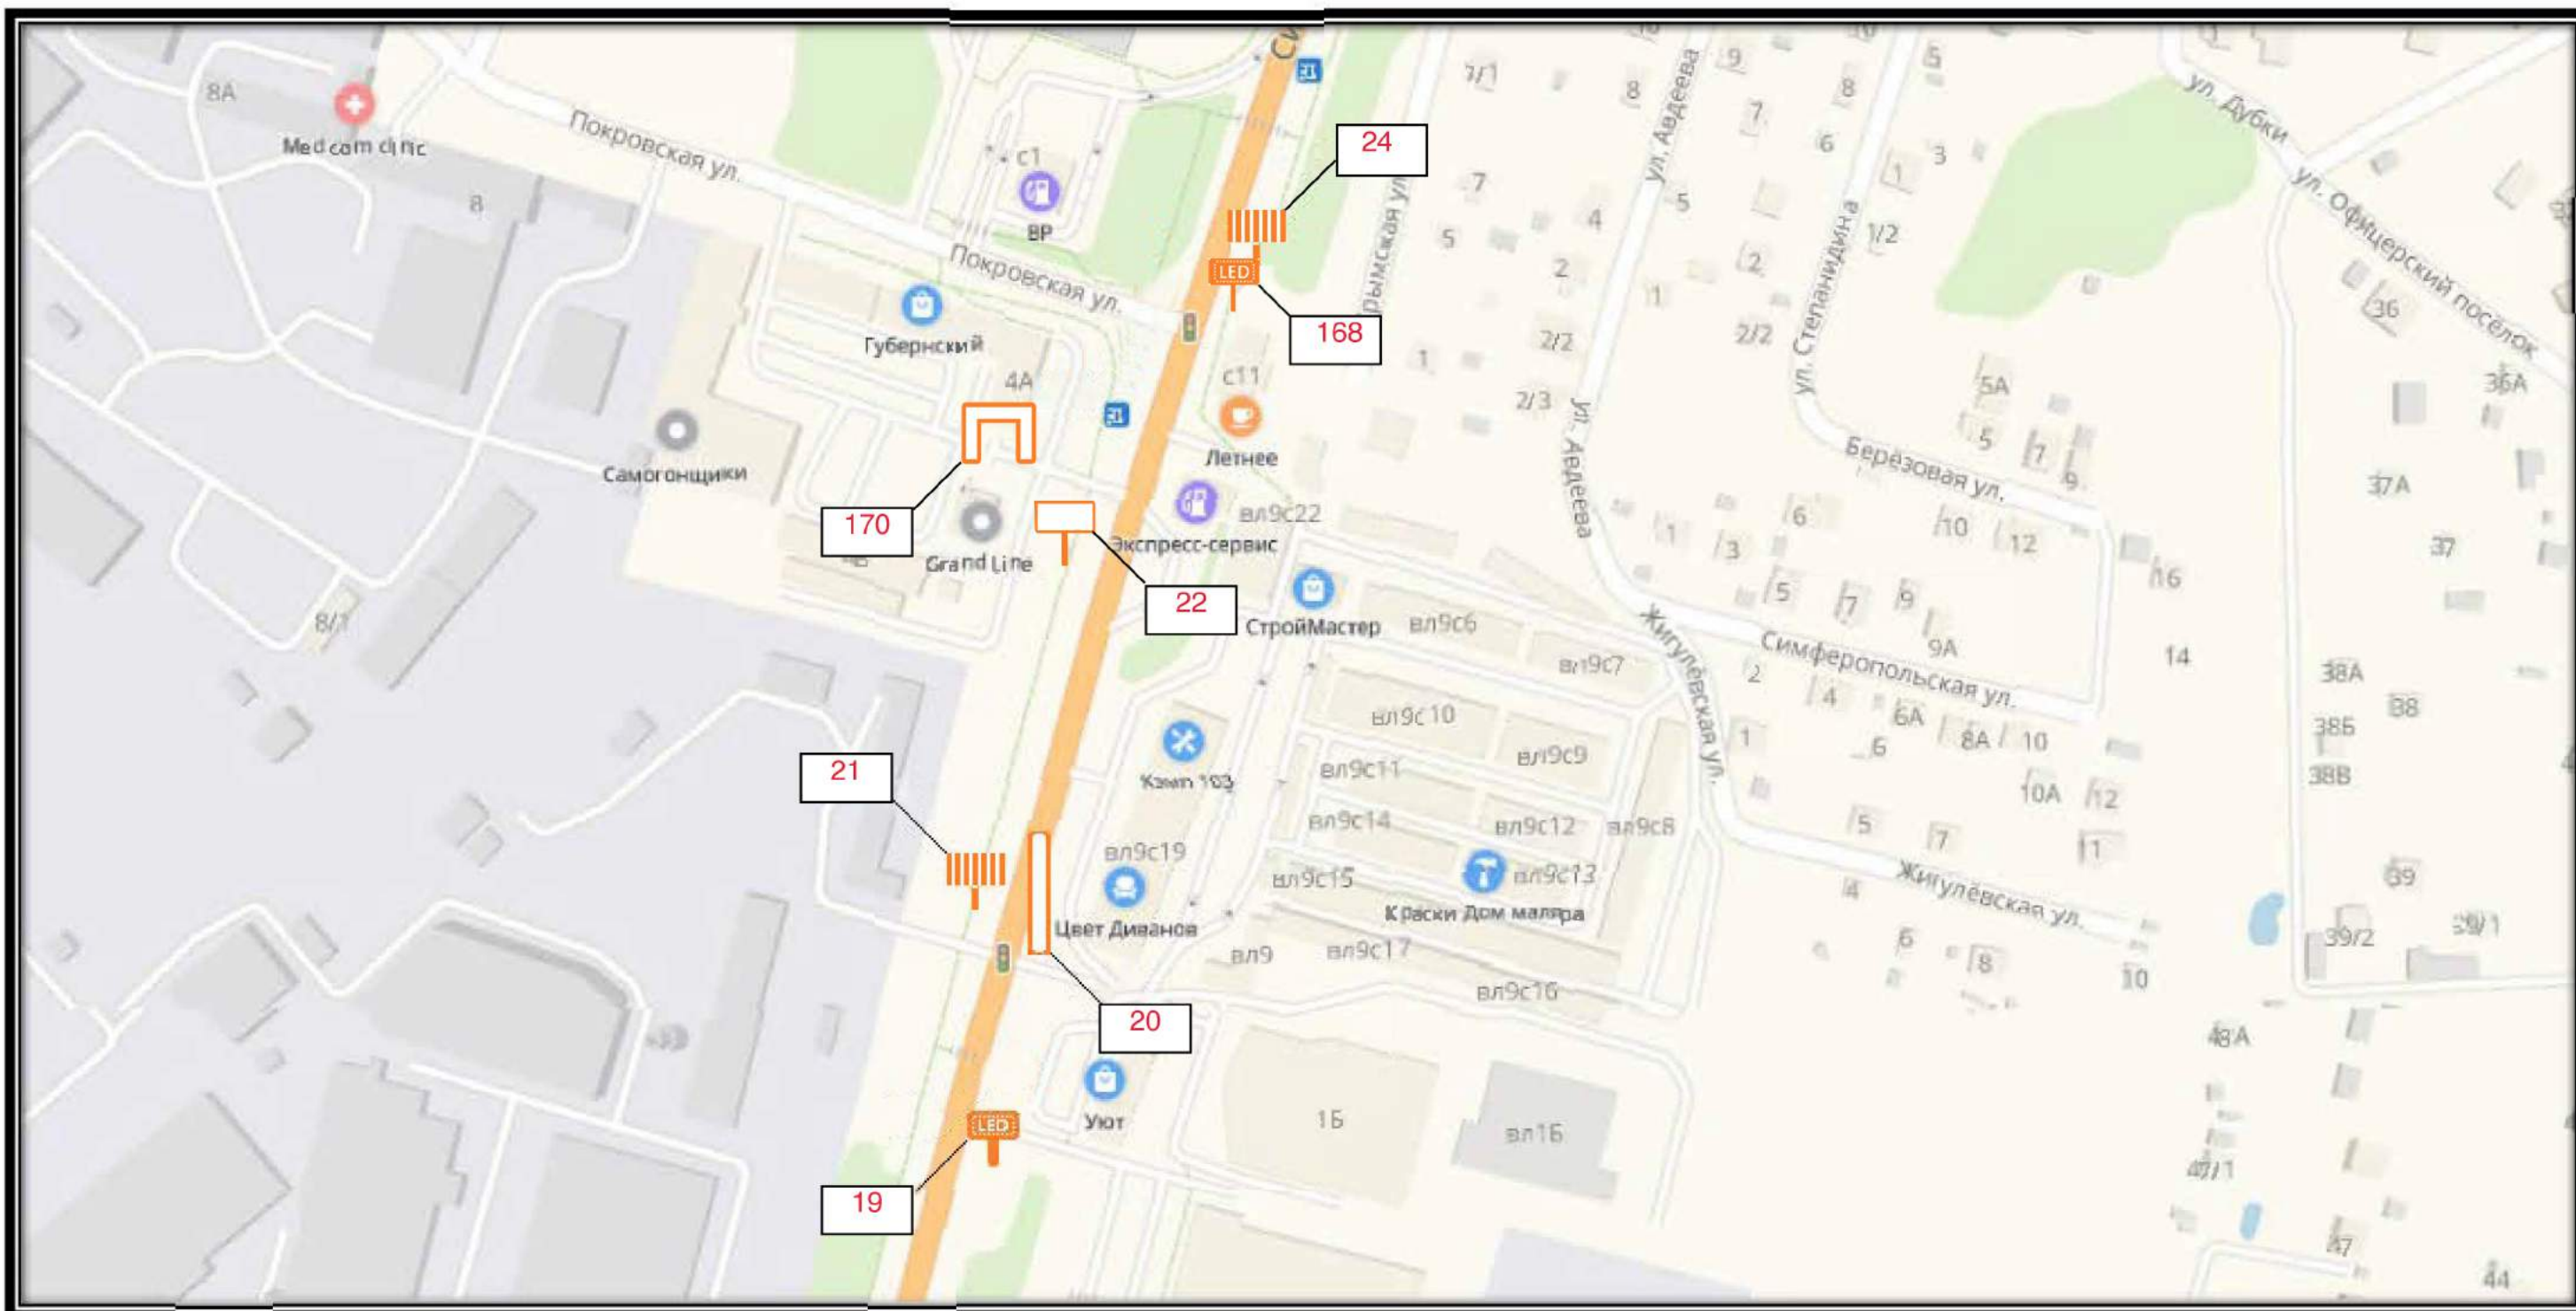

СХЕМА РАЗМЕЩЕНИЯ РЕКЛАМНЫХ КОНСТРУКЦИЙ  
НА ТЕРРИТОРИИ ГОРОДСКОГО ОКРУГА ЧЕХОВ МОСКОВСКОЙ ОБЛАСТИ

СХЕМА РАЗМЕЩЕНИЯ РЕКЛАМНЫХ КОНСТРУКЦИЙ  
НА ТЕРРИТОРИИ ГОРОДСКОГО ОКРУГА ЧЕХОВ МОСКОВСКОЙ ОБЛАСТИ

СХЕМА РАЗМЕЩЕНИЯ РЕКЛАМНЫХ КОНСТРУКЦИЙ  
НА ТЕРРИТОРИИ ГОРОДСКОГО ОКРУГА ЧЕХОВ МОСКОВСКОЙ ОБЛАСТИ