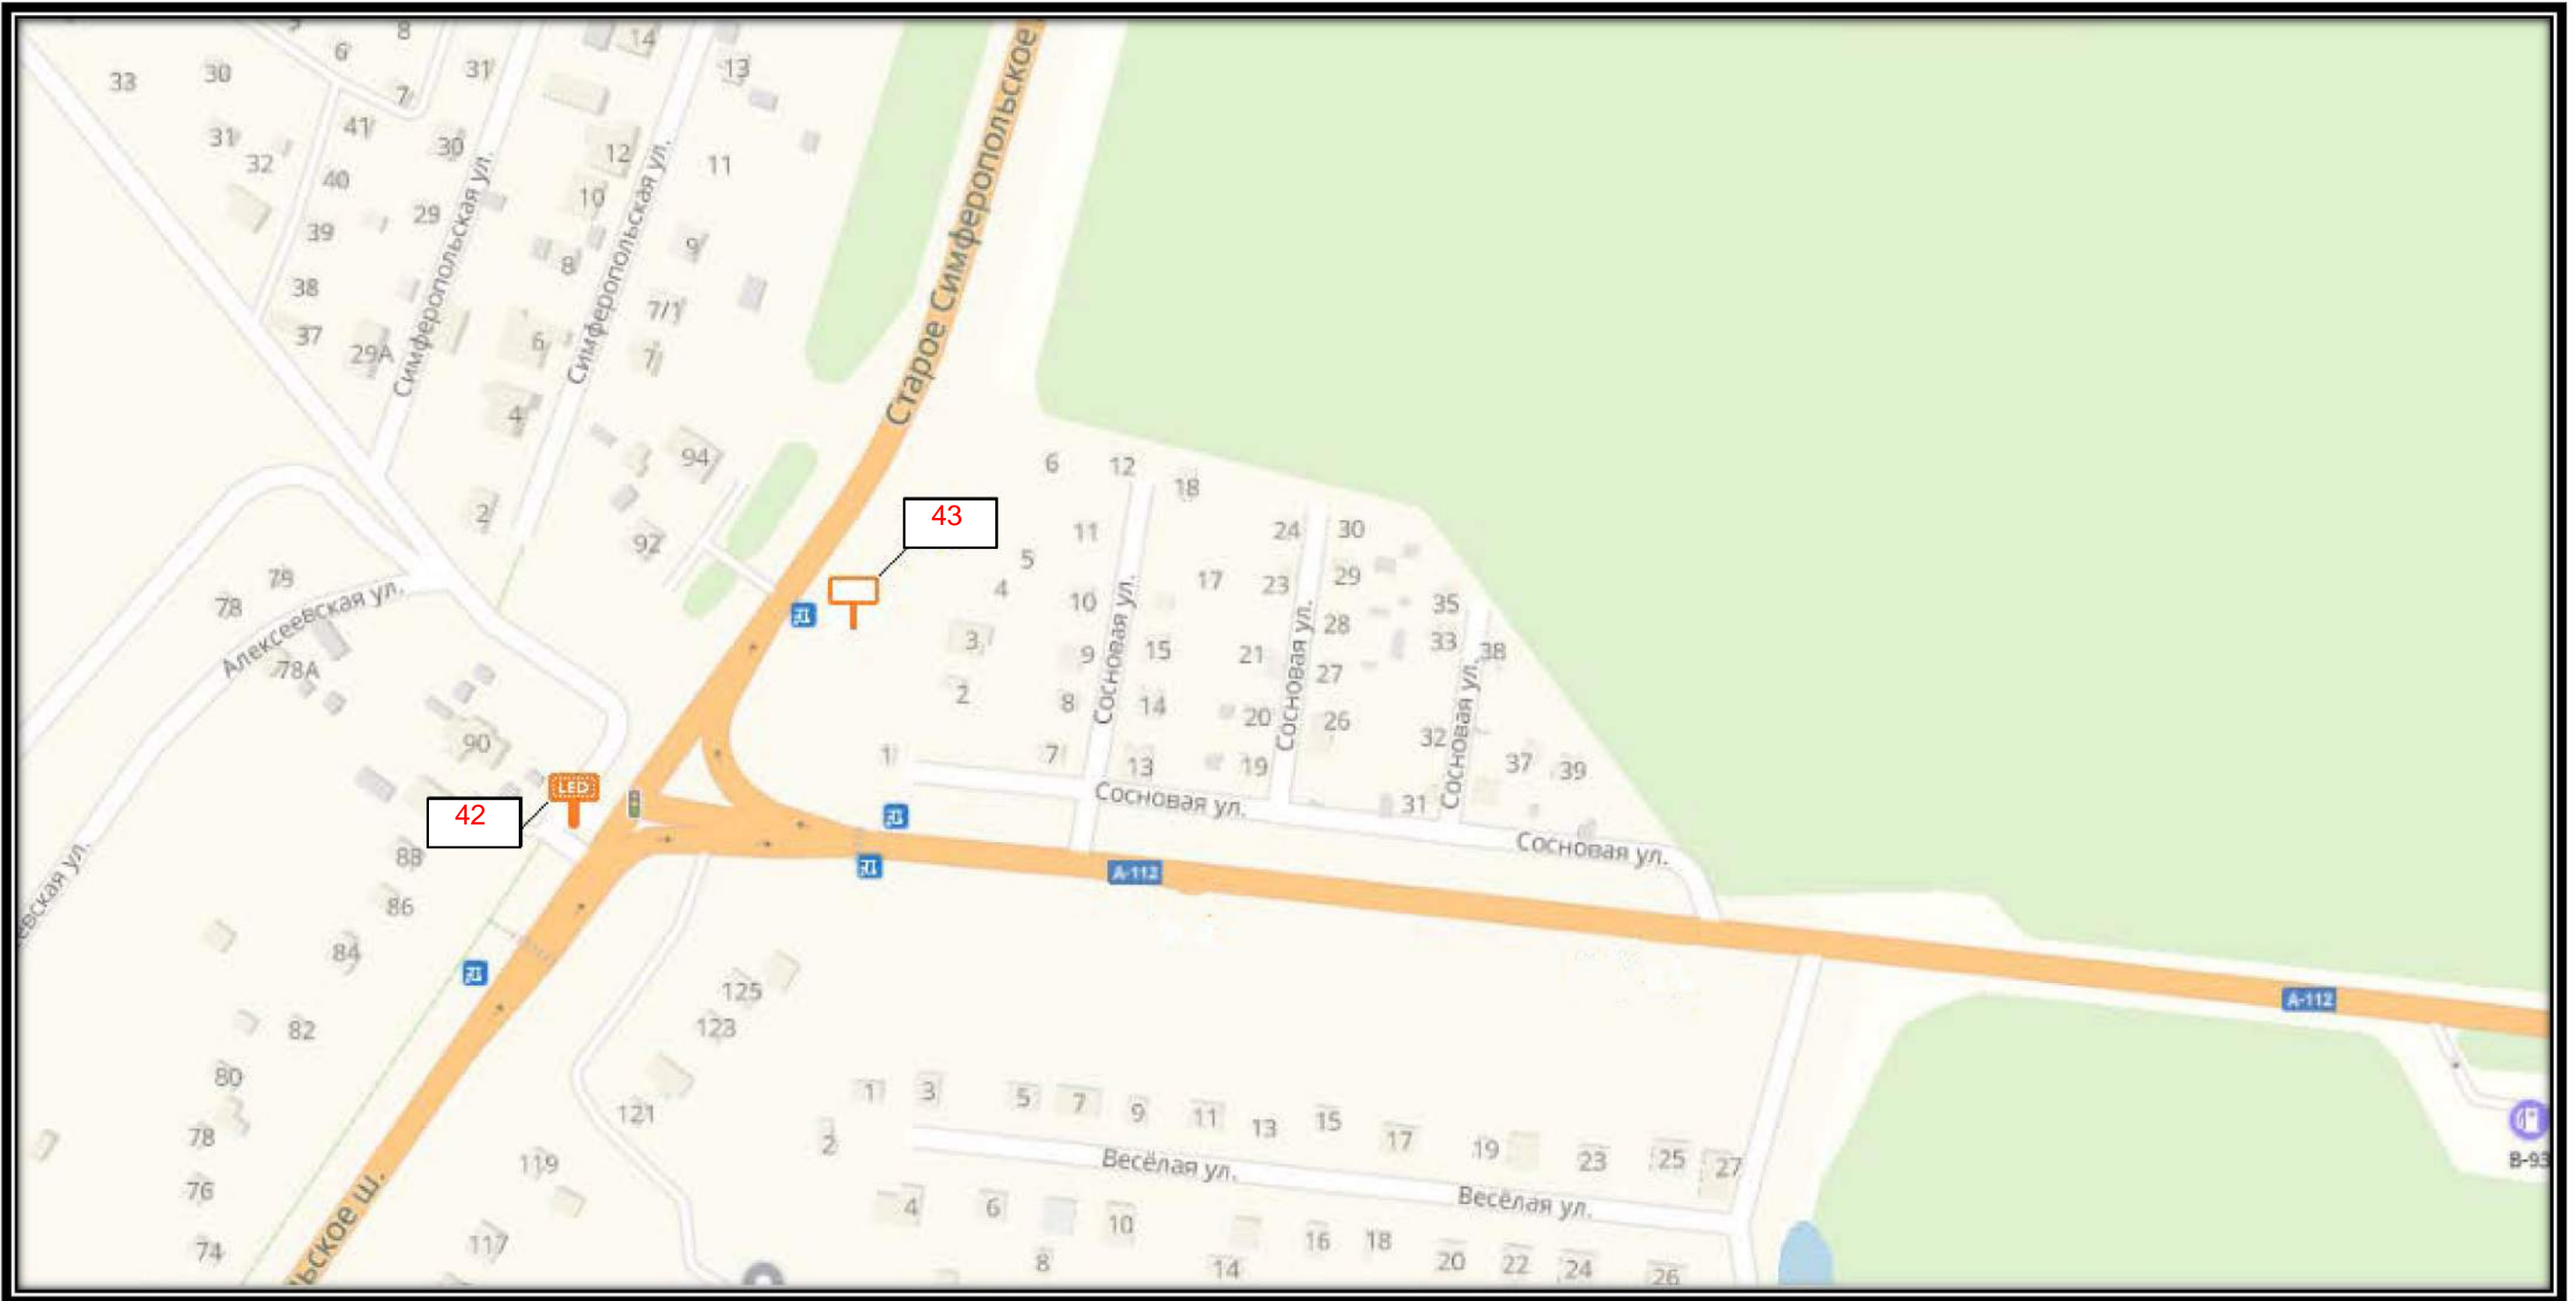

СХЕМА РАЗМЕЩЕНИЯ РЕКЛАМНЫХ КОНСТРУКЦИЙ  
НА ТЕРРИТОРИИ ГОРОДСКОГО ОКРУГА ЧЕХОВ МОСКОВСКОЙ ОБЛАСТИ

СХЕМА РАЗМЕЩЕНИЯ РЕКЛАМНЫХ КОНСТРУКЦИЙ  
НА ТЕРРИТОРИИ ГОРОДСКОГО ОКРУГА ЧЕХОВ МОСКОВСКОЙ ОБЛАСТИ

Б 14

СХЕМА РАЗМЕЩЕНИЯ РЕКЛАМНЫХ КОНСТРУКЦИЙ  
НА ТЕРРИТОРИИ ГОРОДСКОГО ОКРУГА ЧЕХОВ МОСКОВСКОЙ ОБЛАСТИ