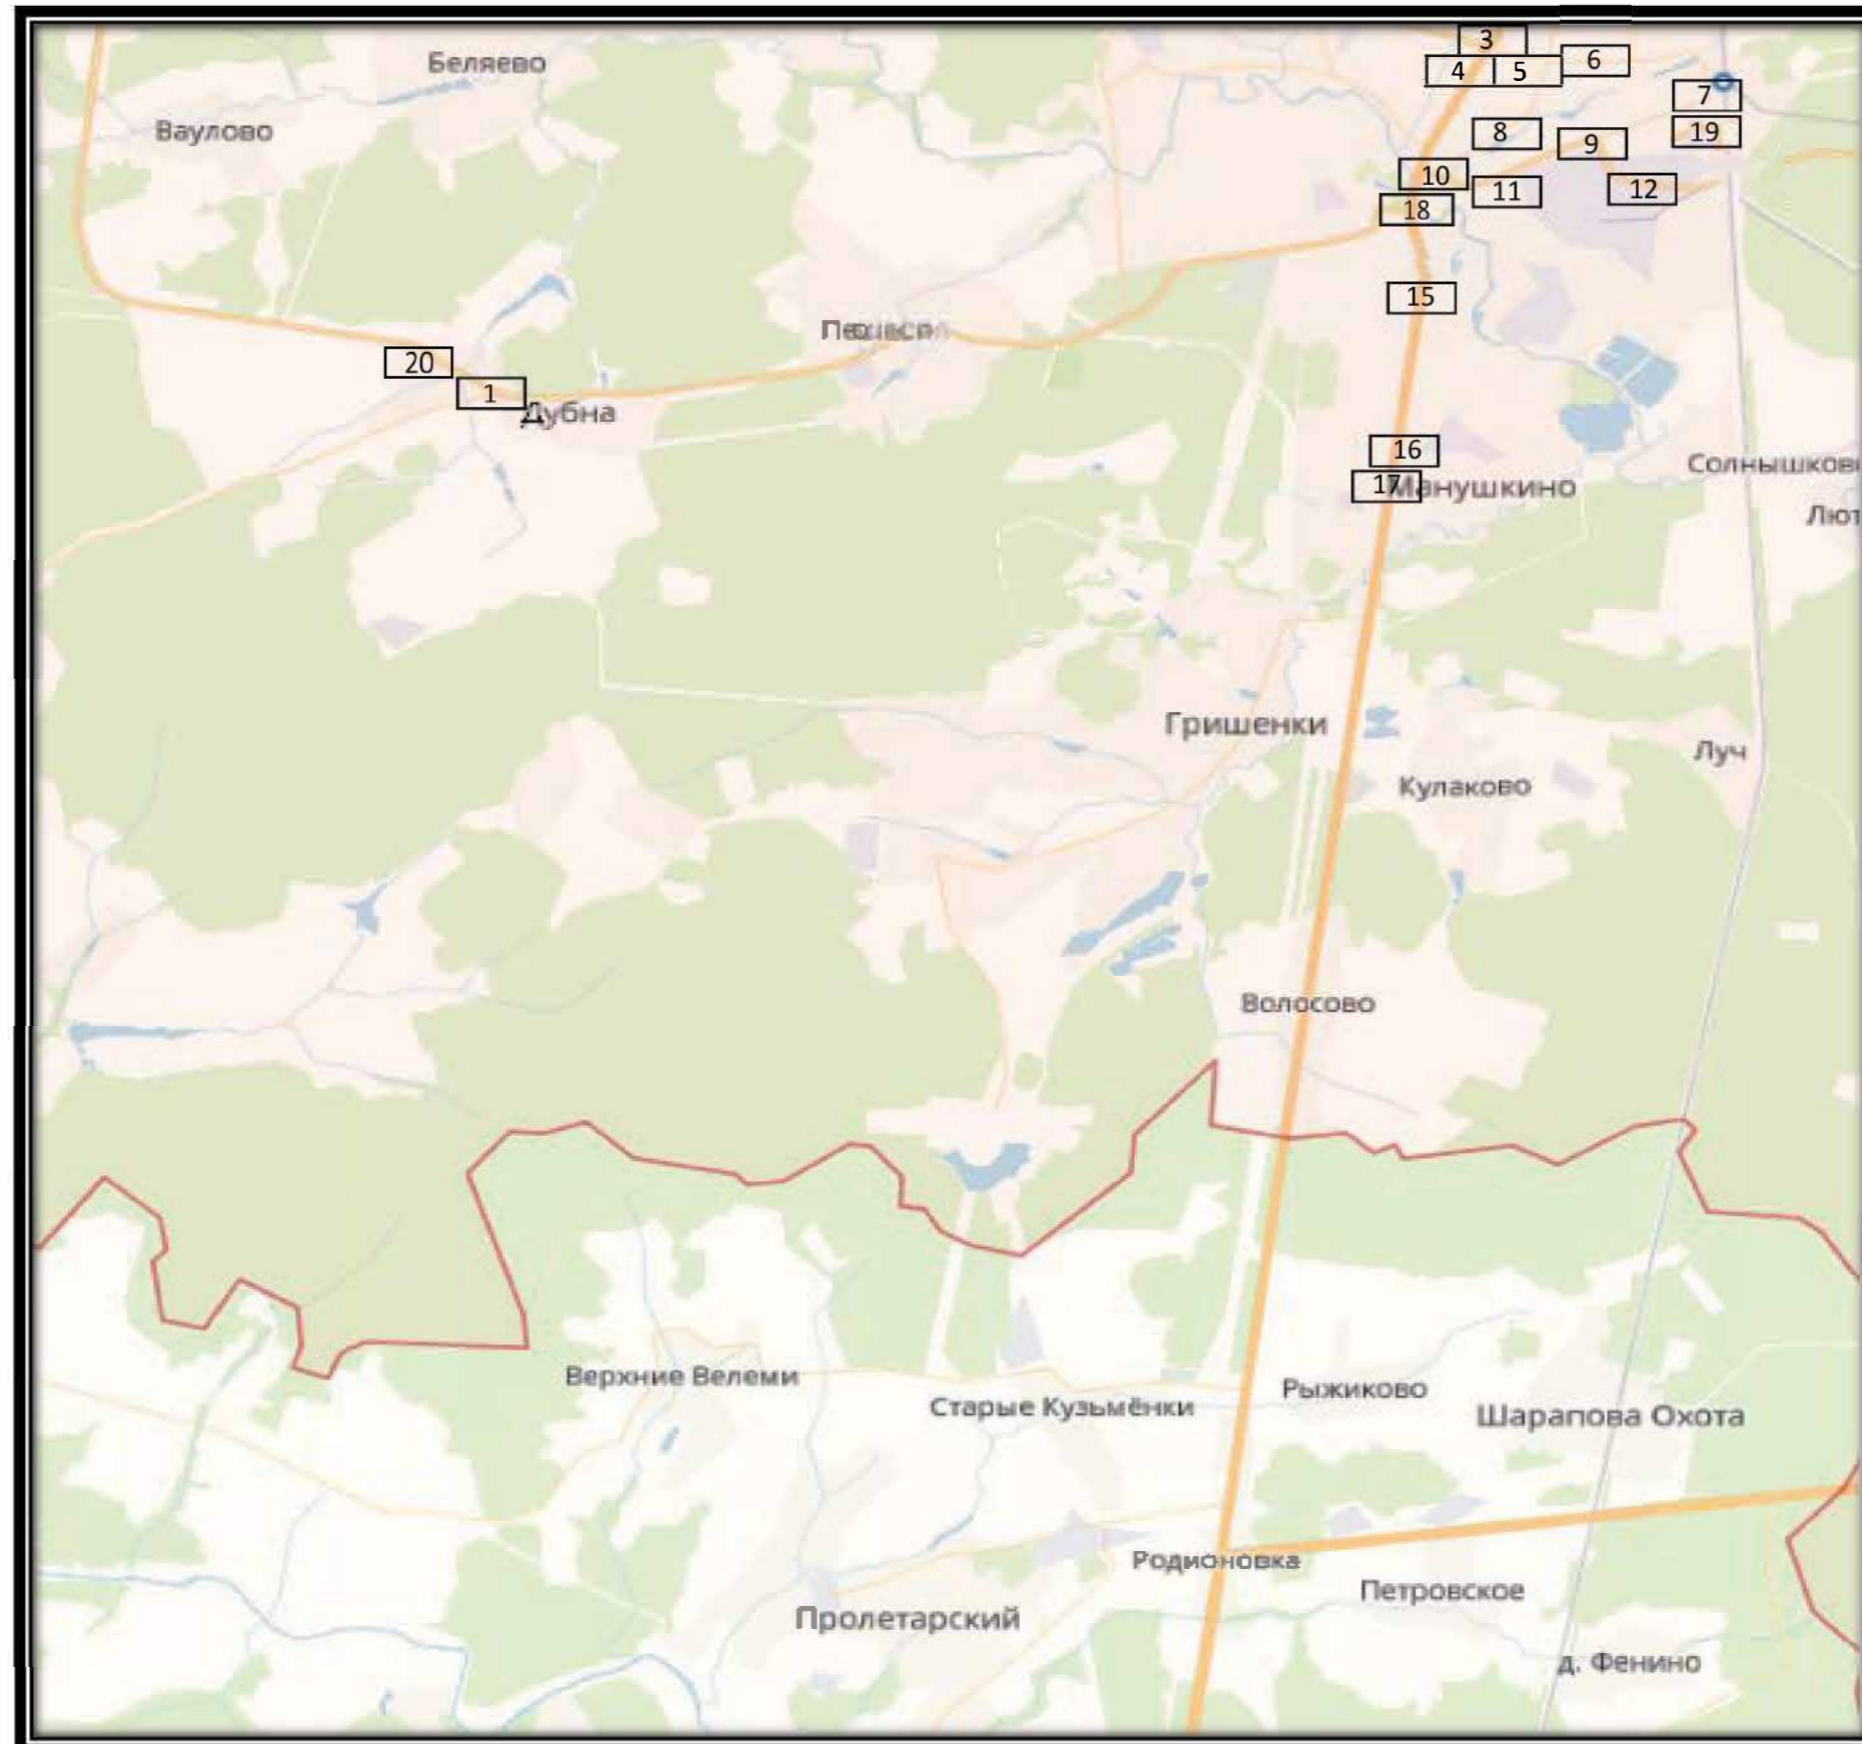

**Сектор Д**

СХЕМА РАЗМЕЩЕНИЯ РЕКЛАМНЫХ КОНСТРУКЦИЙ  
НА ТЕРРИТОРИИ ГОРОДСКОГО ОКРУГА ЧЕХОВ МОСКОВСКОЙ ОБЛАСТИ

Д 1

СХЕМА РАЗМЕЩЕНИЯ РЕКЛАМНЫХ КОНСТРУКЦИЙ  
НА ТЕРРИТОРИИ ГОРОДСКОГО ОКРУГА ЧЕХОВ МОСКОВСКОЙ ОБЛАСТИ