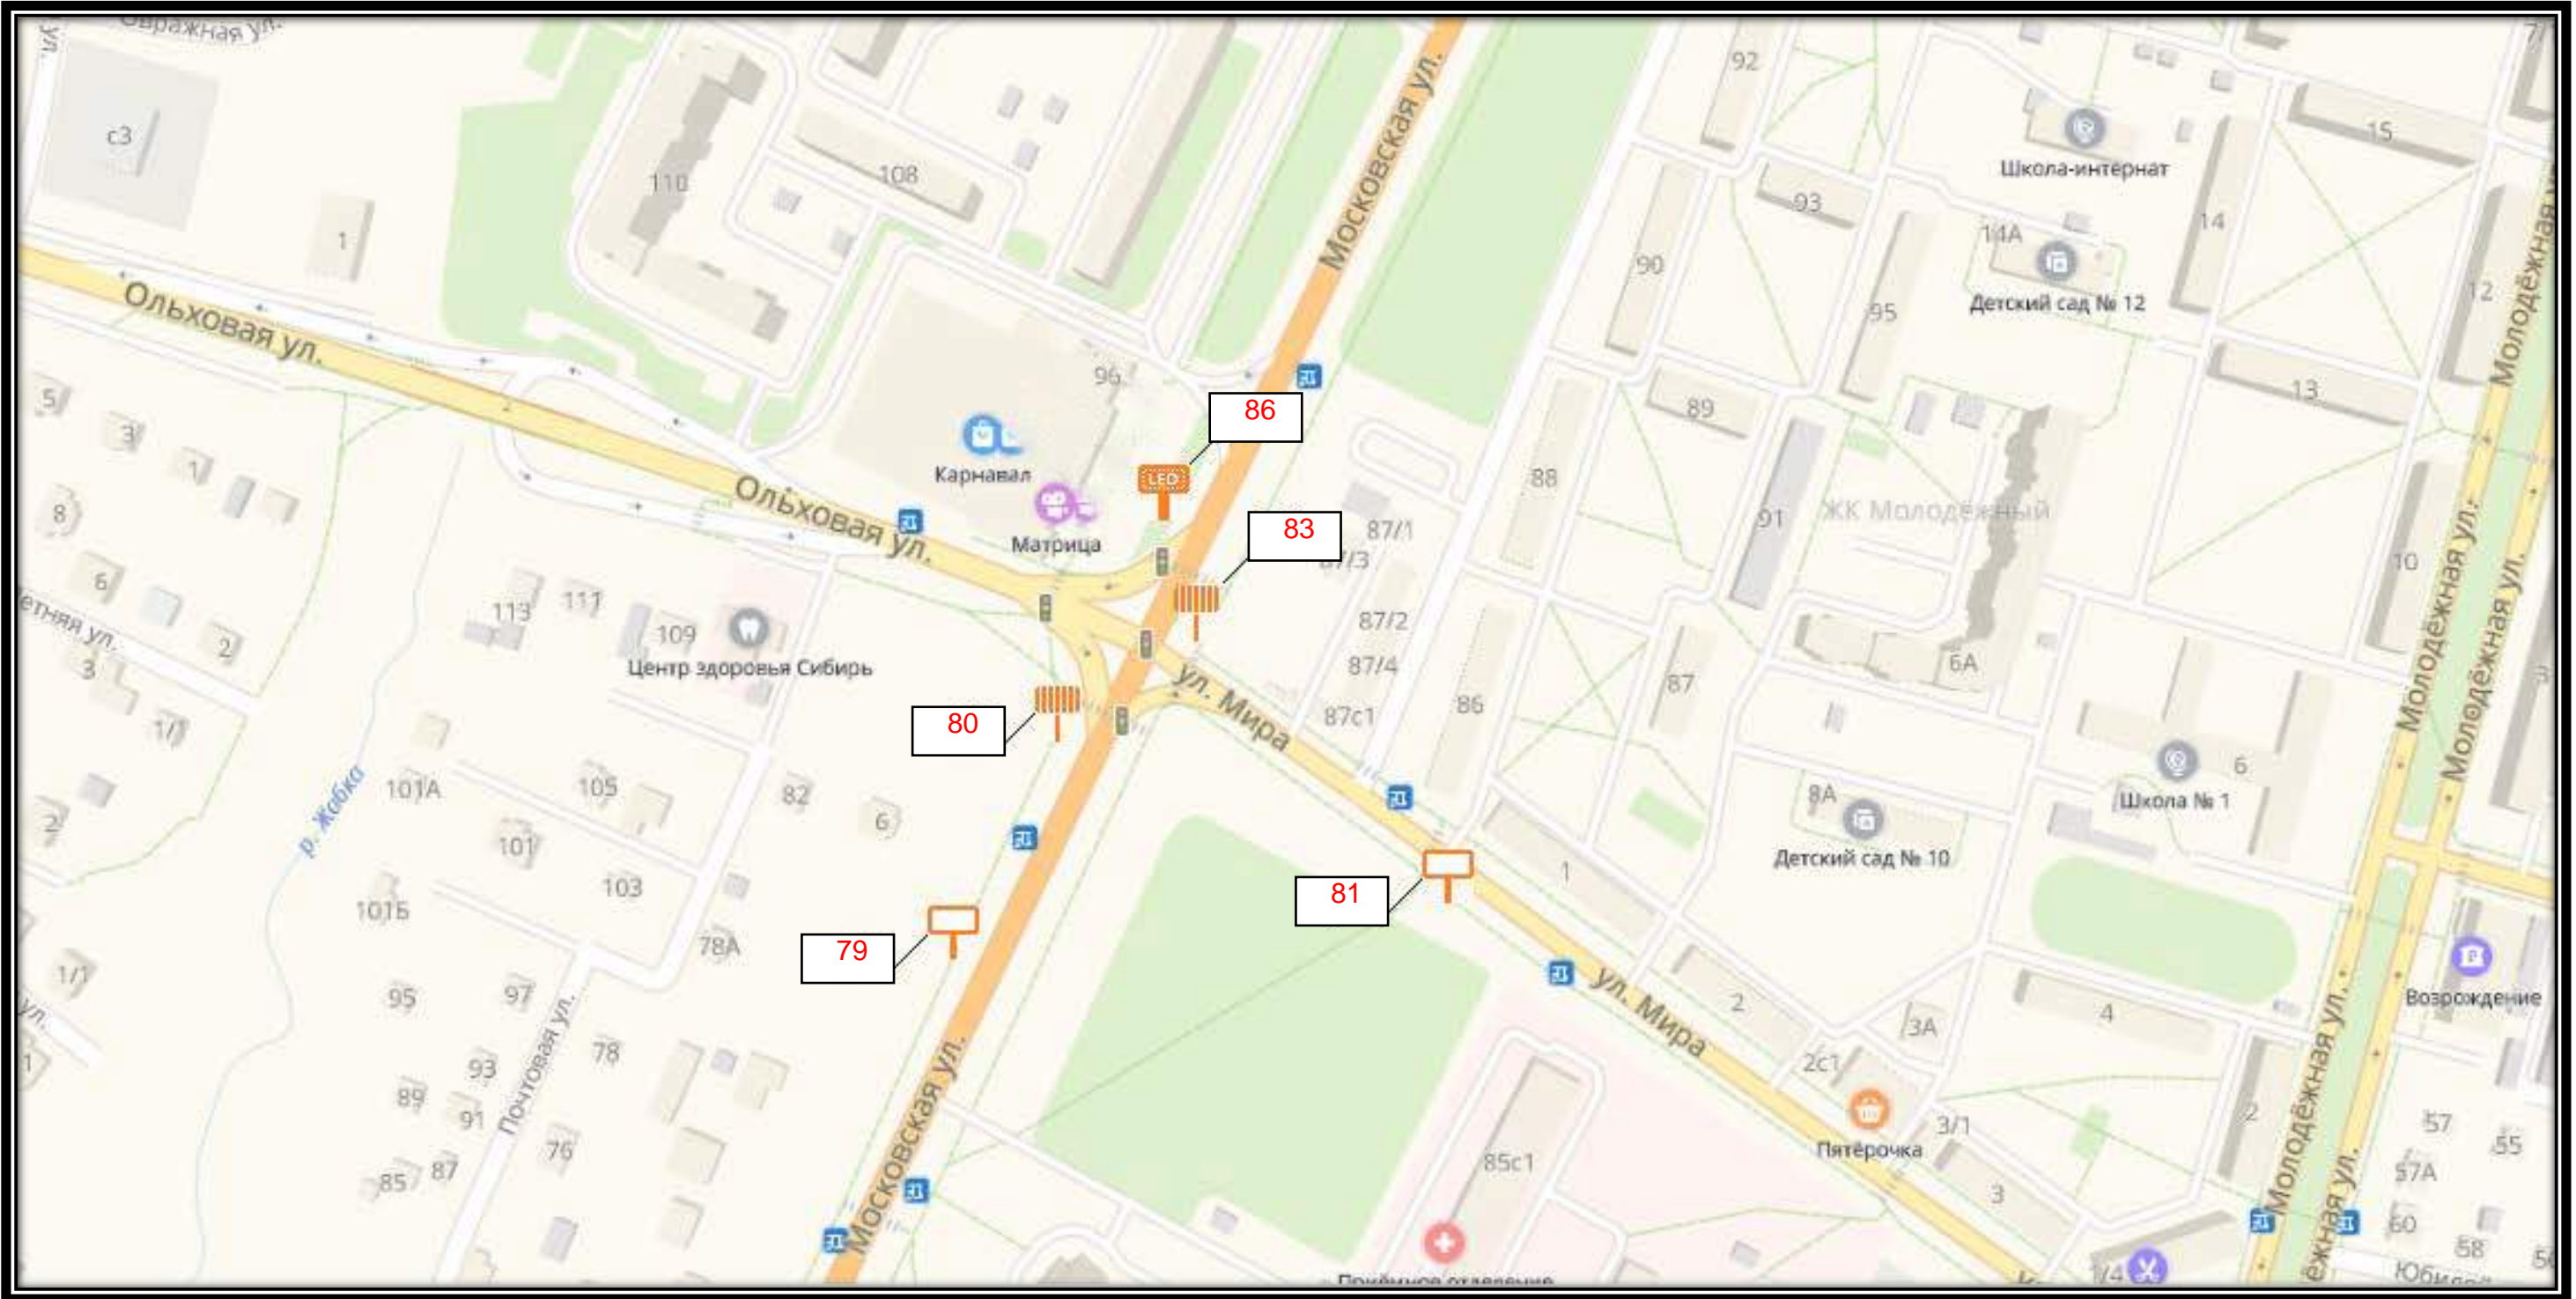

**Сектор Д**

СХЕМА РАЗМЕЩЕНИЯ РЕКЛАМНЫХ КОНСТРУКЦИЙ  
НА ТЕРРИТОРИИ ГОРОДСКОГО ОКРУГА ЧЕХОВ МОСКОВСКОЙ ОБЛАСТИ

Д 1

СХЕМА РАЗМЕЩЕНИЯ РЕКЛАМНЫХ КОНСТРУКЦИЙ  
НА ТЕРРИТОРИИ ГОРОДСКОГО ОКРУГА ЧЕХОВ МОСКОВСКОЙ ОБЛАСТИ