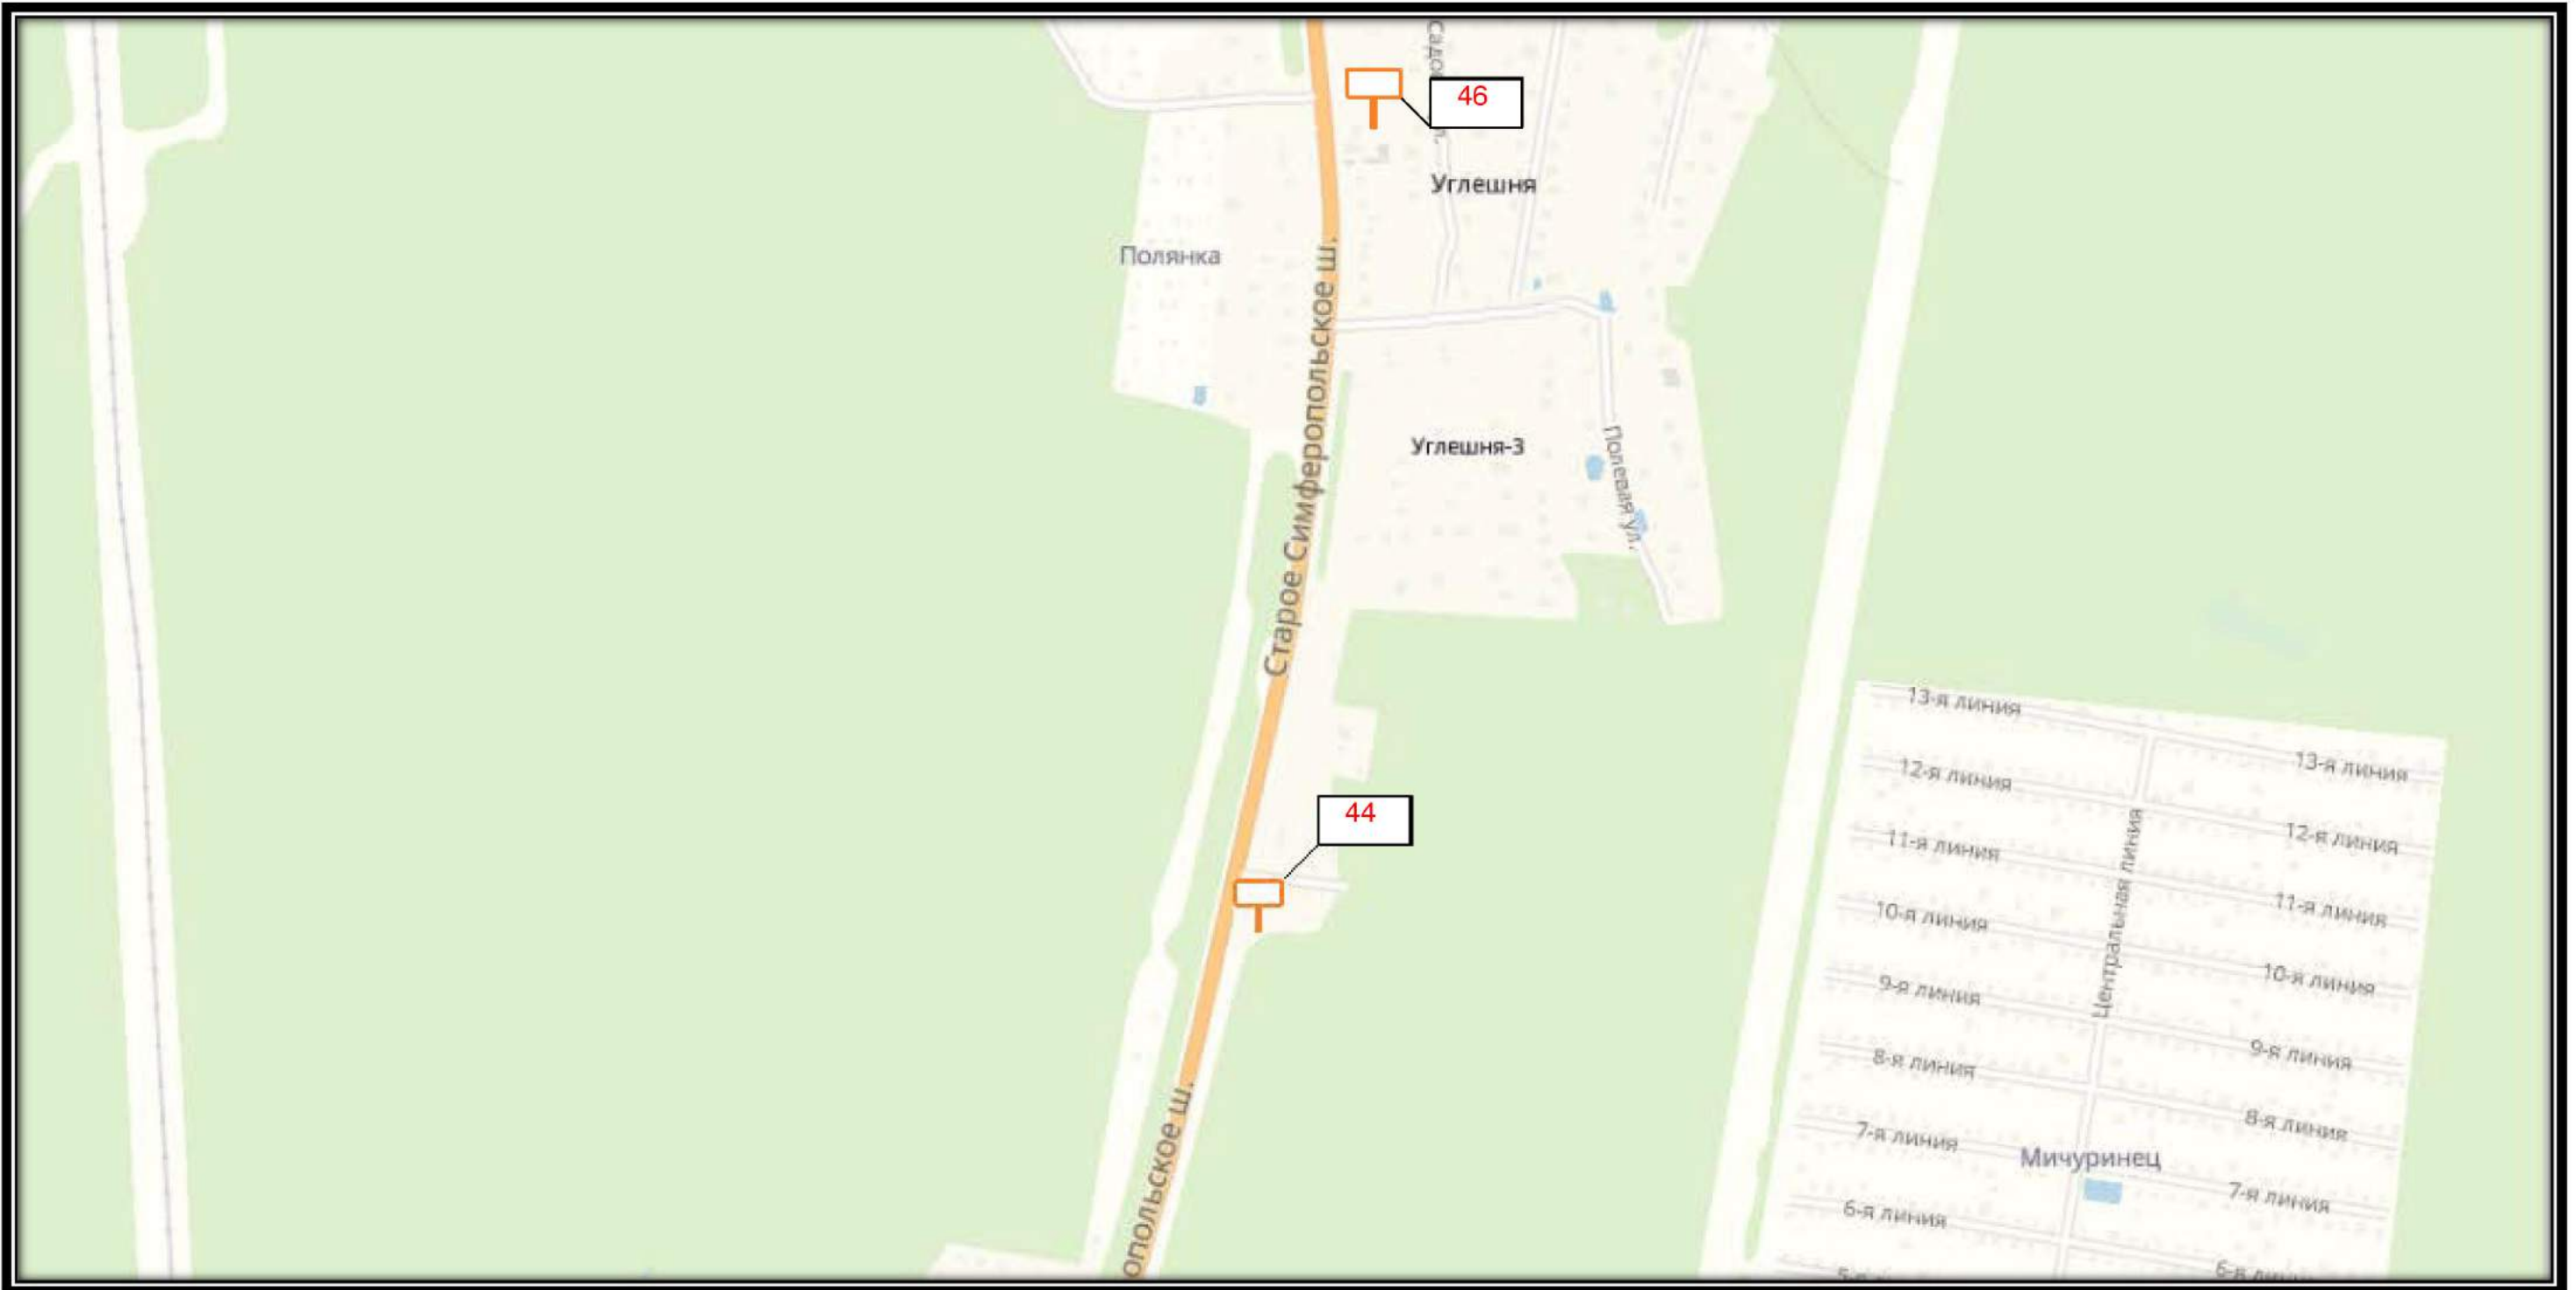

СХЕМА РАЗМЕЩЕНИЯ РЕКЛАМНЫХ КОНСТРУКЦИЙ
НА ТЕРРИТОРИИ ГОРОДСКОГО ОКРУГА ЧЕХОВ МОСКОВСКОЙ ОБЛАСТИ

Б 15