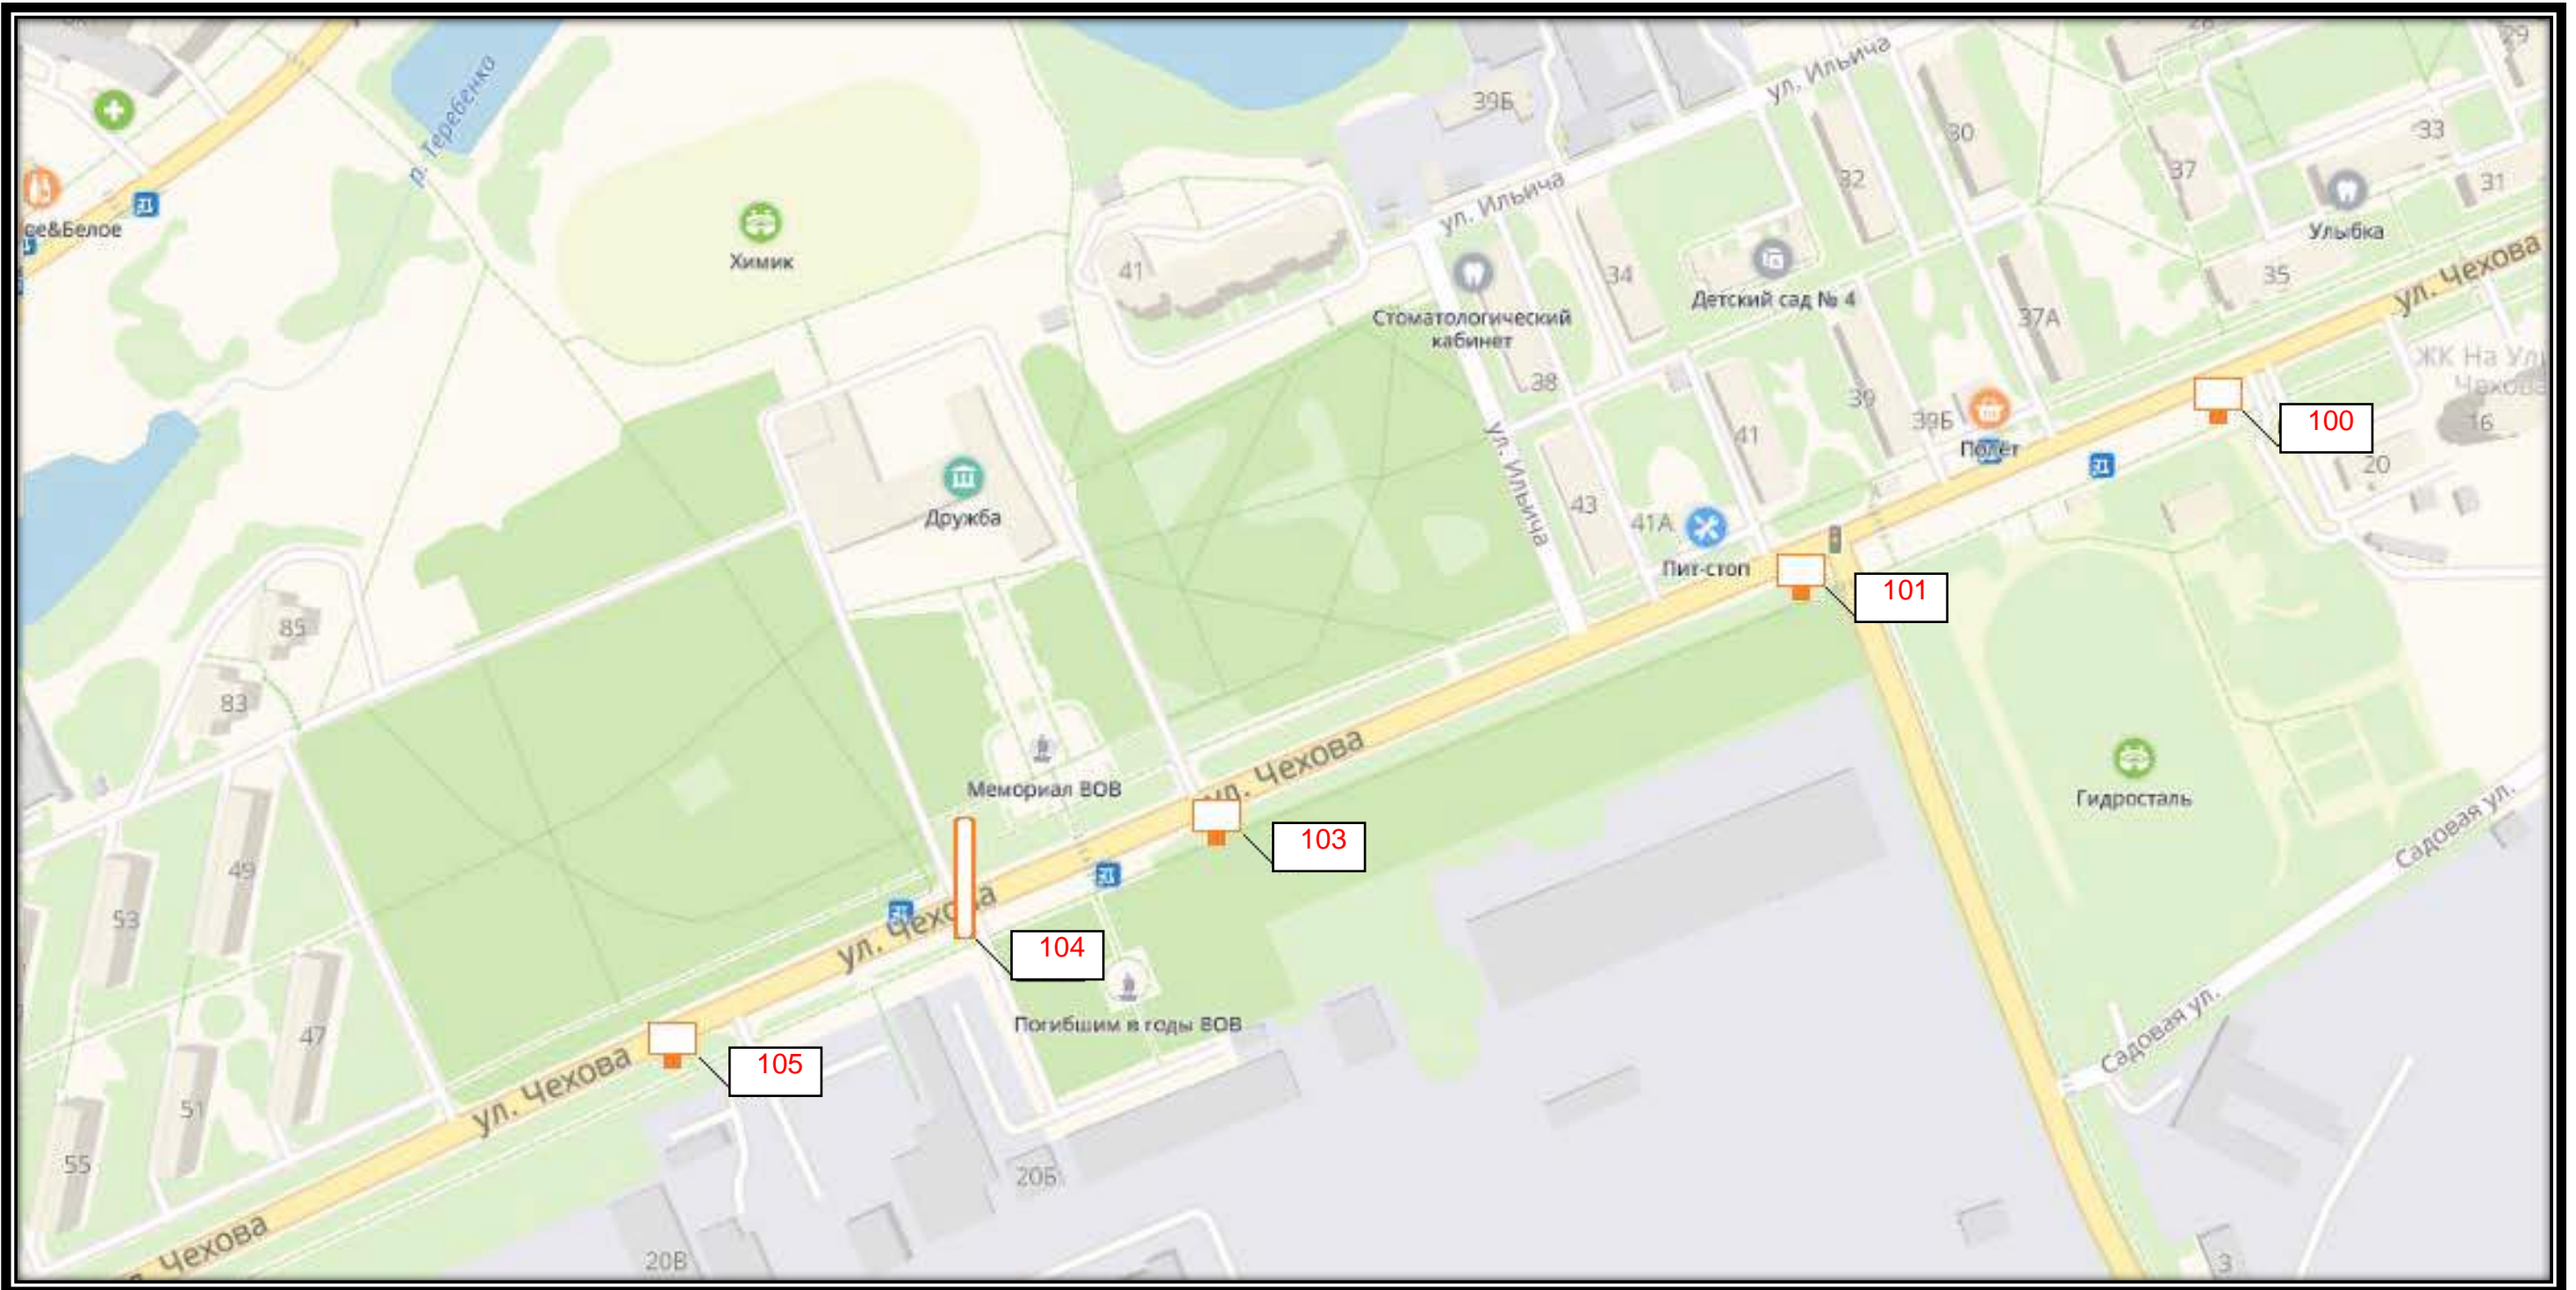

СХЕМА РАЗМЕЩЕНИЯ РЕКЛАМНЫХ КОНСТРУКЦИЙ  
НА ТЕРРИТОРИИ ГОРОДСКОГО ОКРУГА ЧЕХОВ МОСКОВСКОЙ ОБЛАСТИ

Д 9

СХЕМА РАЗМЕЩЕНИЯ РЕКЛАМНЫХ КОНСТРУКЦИЙ  
НА ТЕРРИТОРИИ ГОРОДСКОГО ОКРУГА ЧЕХОВ МОСКОВСКОЙ ОБЛАСТИ

Д 10