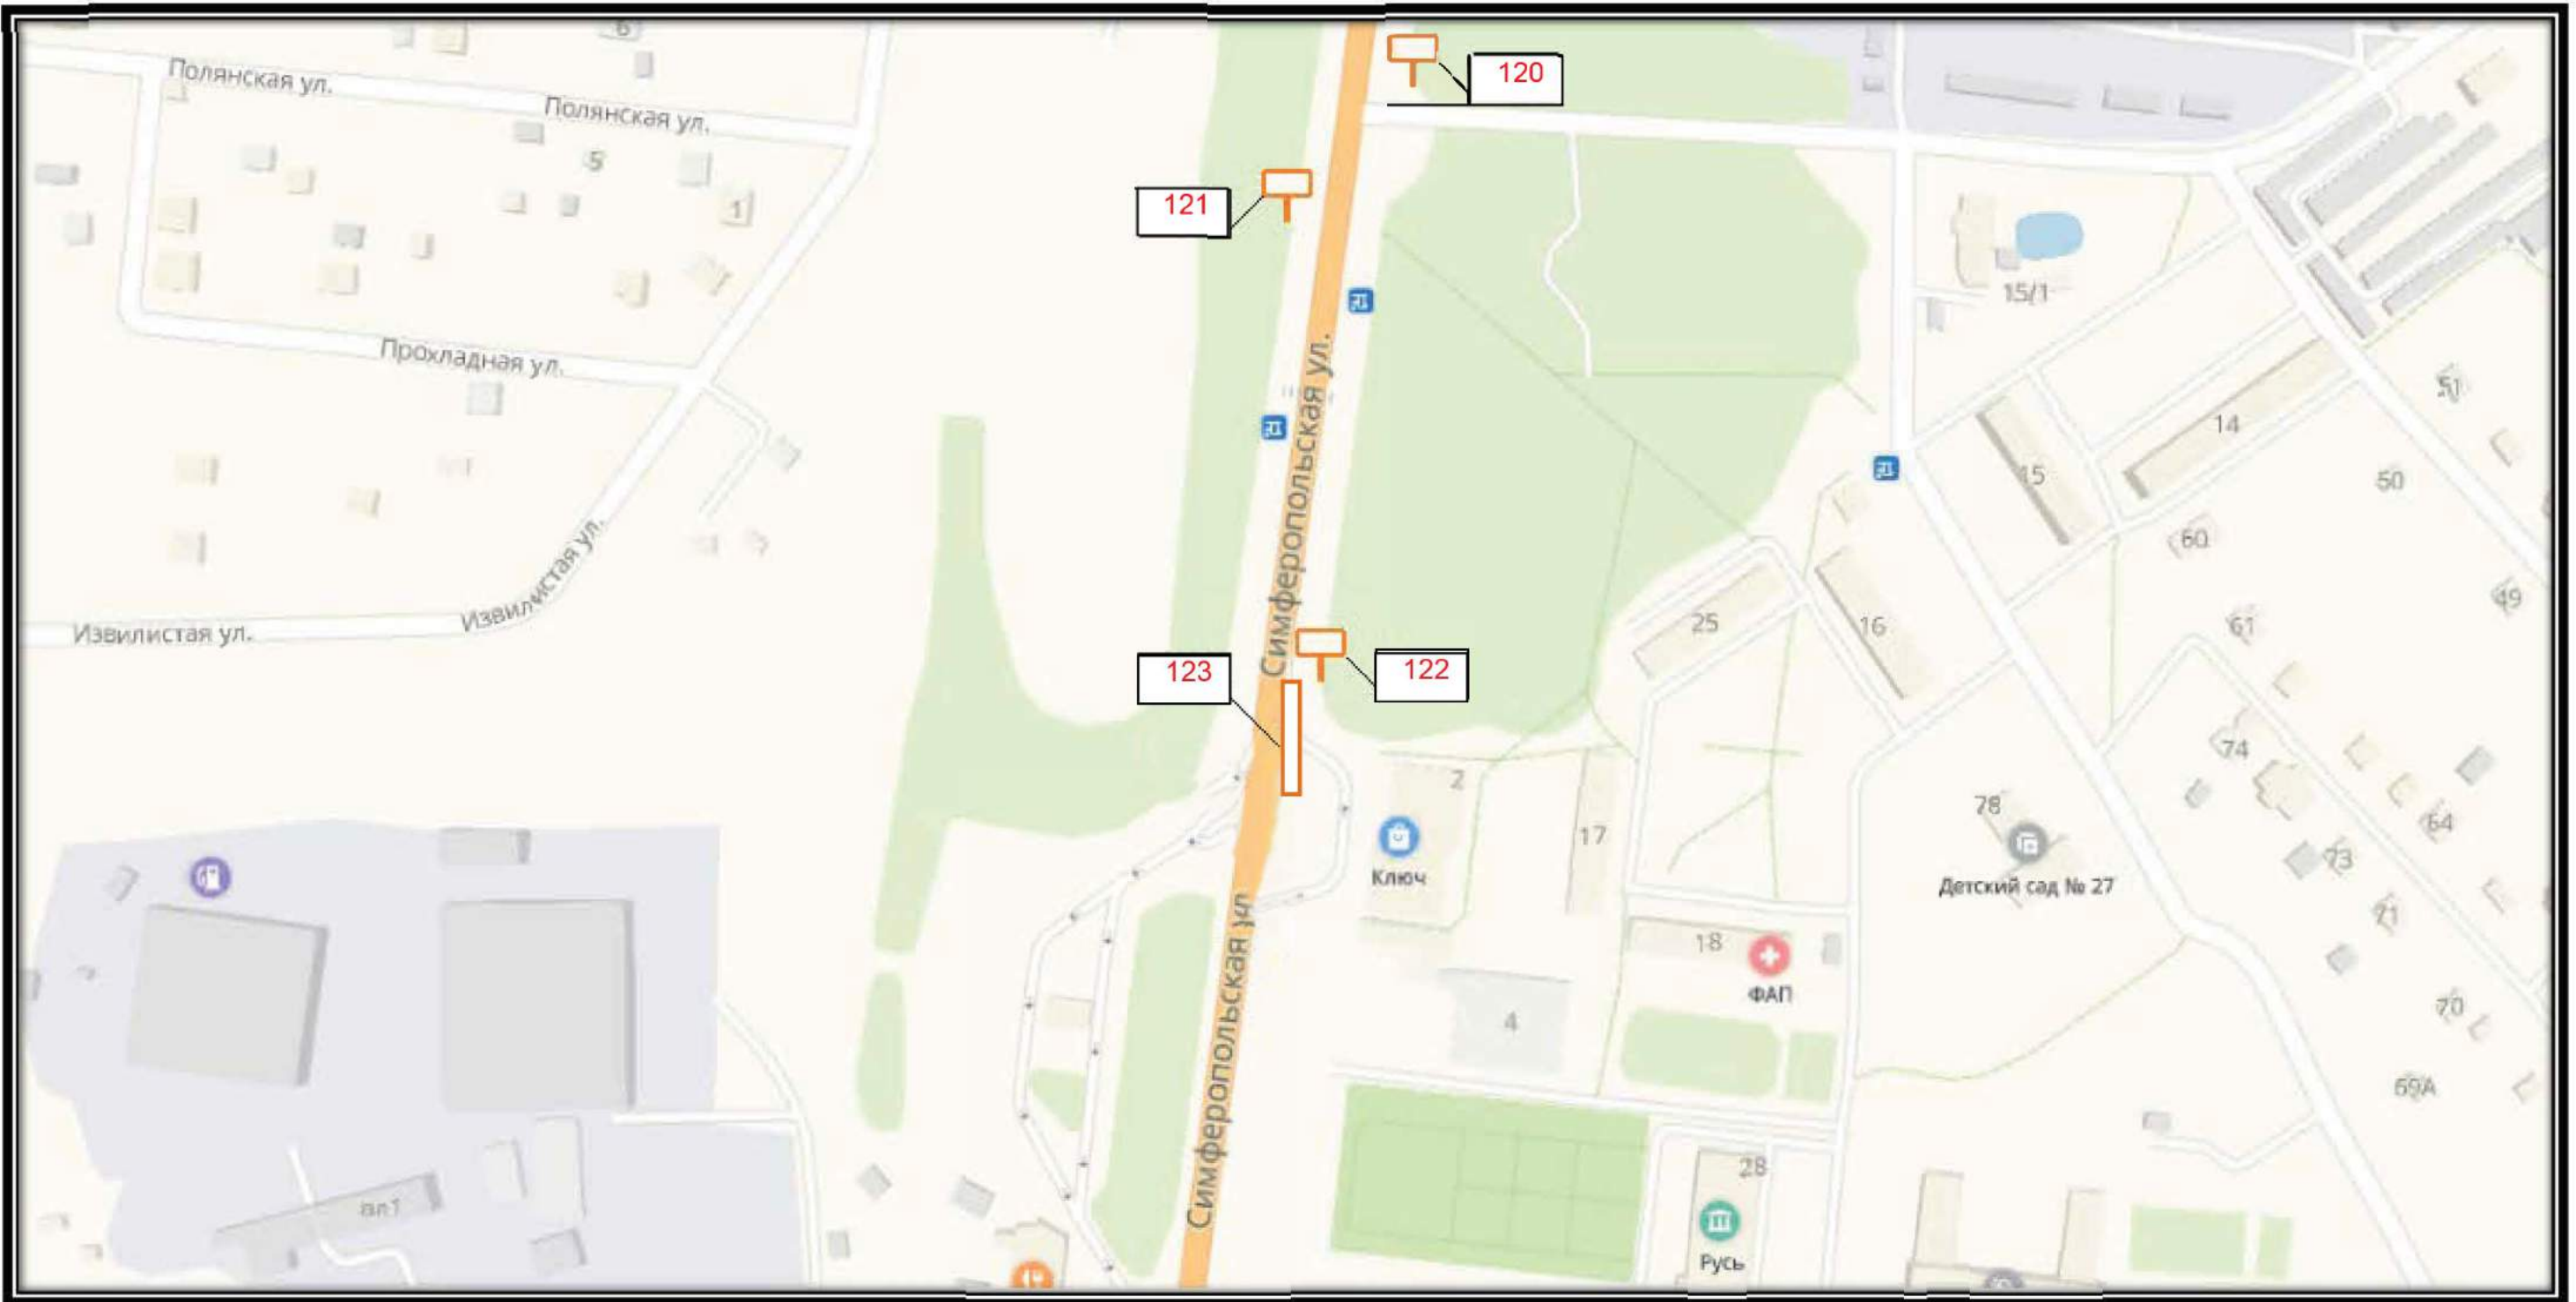

Д 17

СХЕМА РАЗМЕЩЕНИЯ РЕКЛАМНЫХ КОНСТРУКЦИЙ  
НА ТЕРРИТОРИИ ГОРОДСКОГО ОКРУГА ЧЕХОВ МОСКОВСКОЙ ОБЛАСТИ

Д 18

СХЕМА РАЗМЕЩЕНИЯ РЕКЛАМНЫХ КОНСТРУКЦИЙ  
НА ТЕРРИТОРИИ ГОРОДСКОГО ОКРУГА ЧЕХОВ МОСКОВСКОЙ ОБЛАСТИ