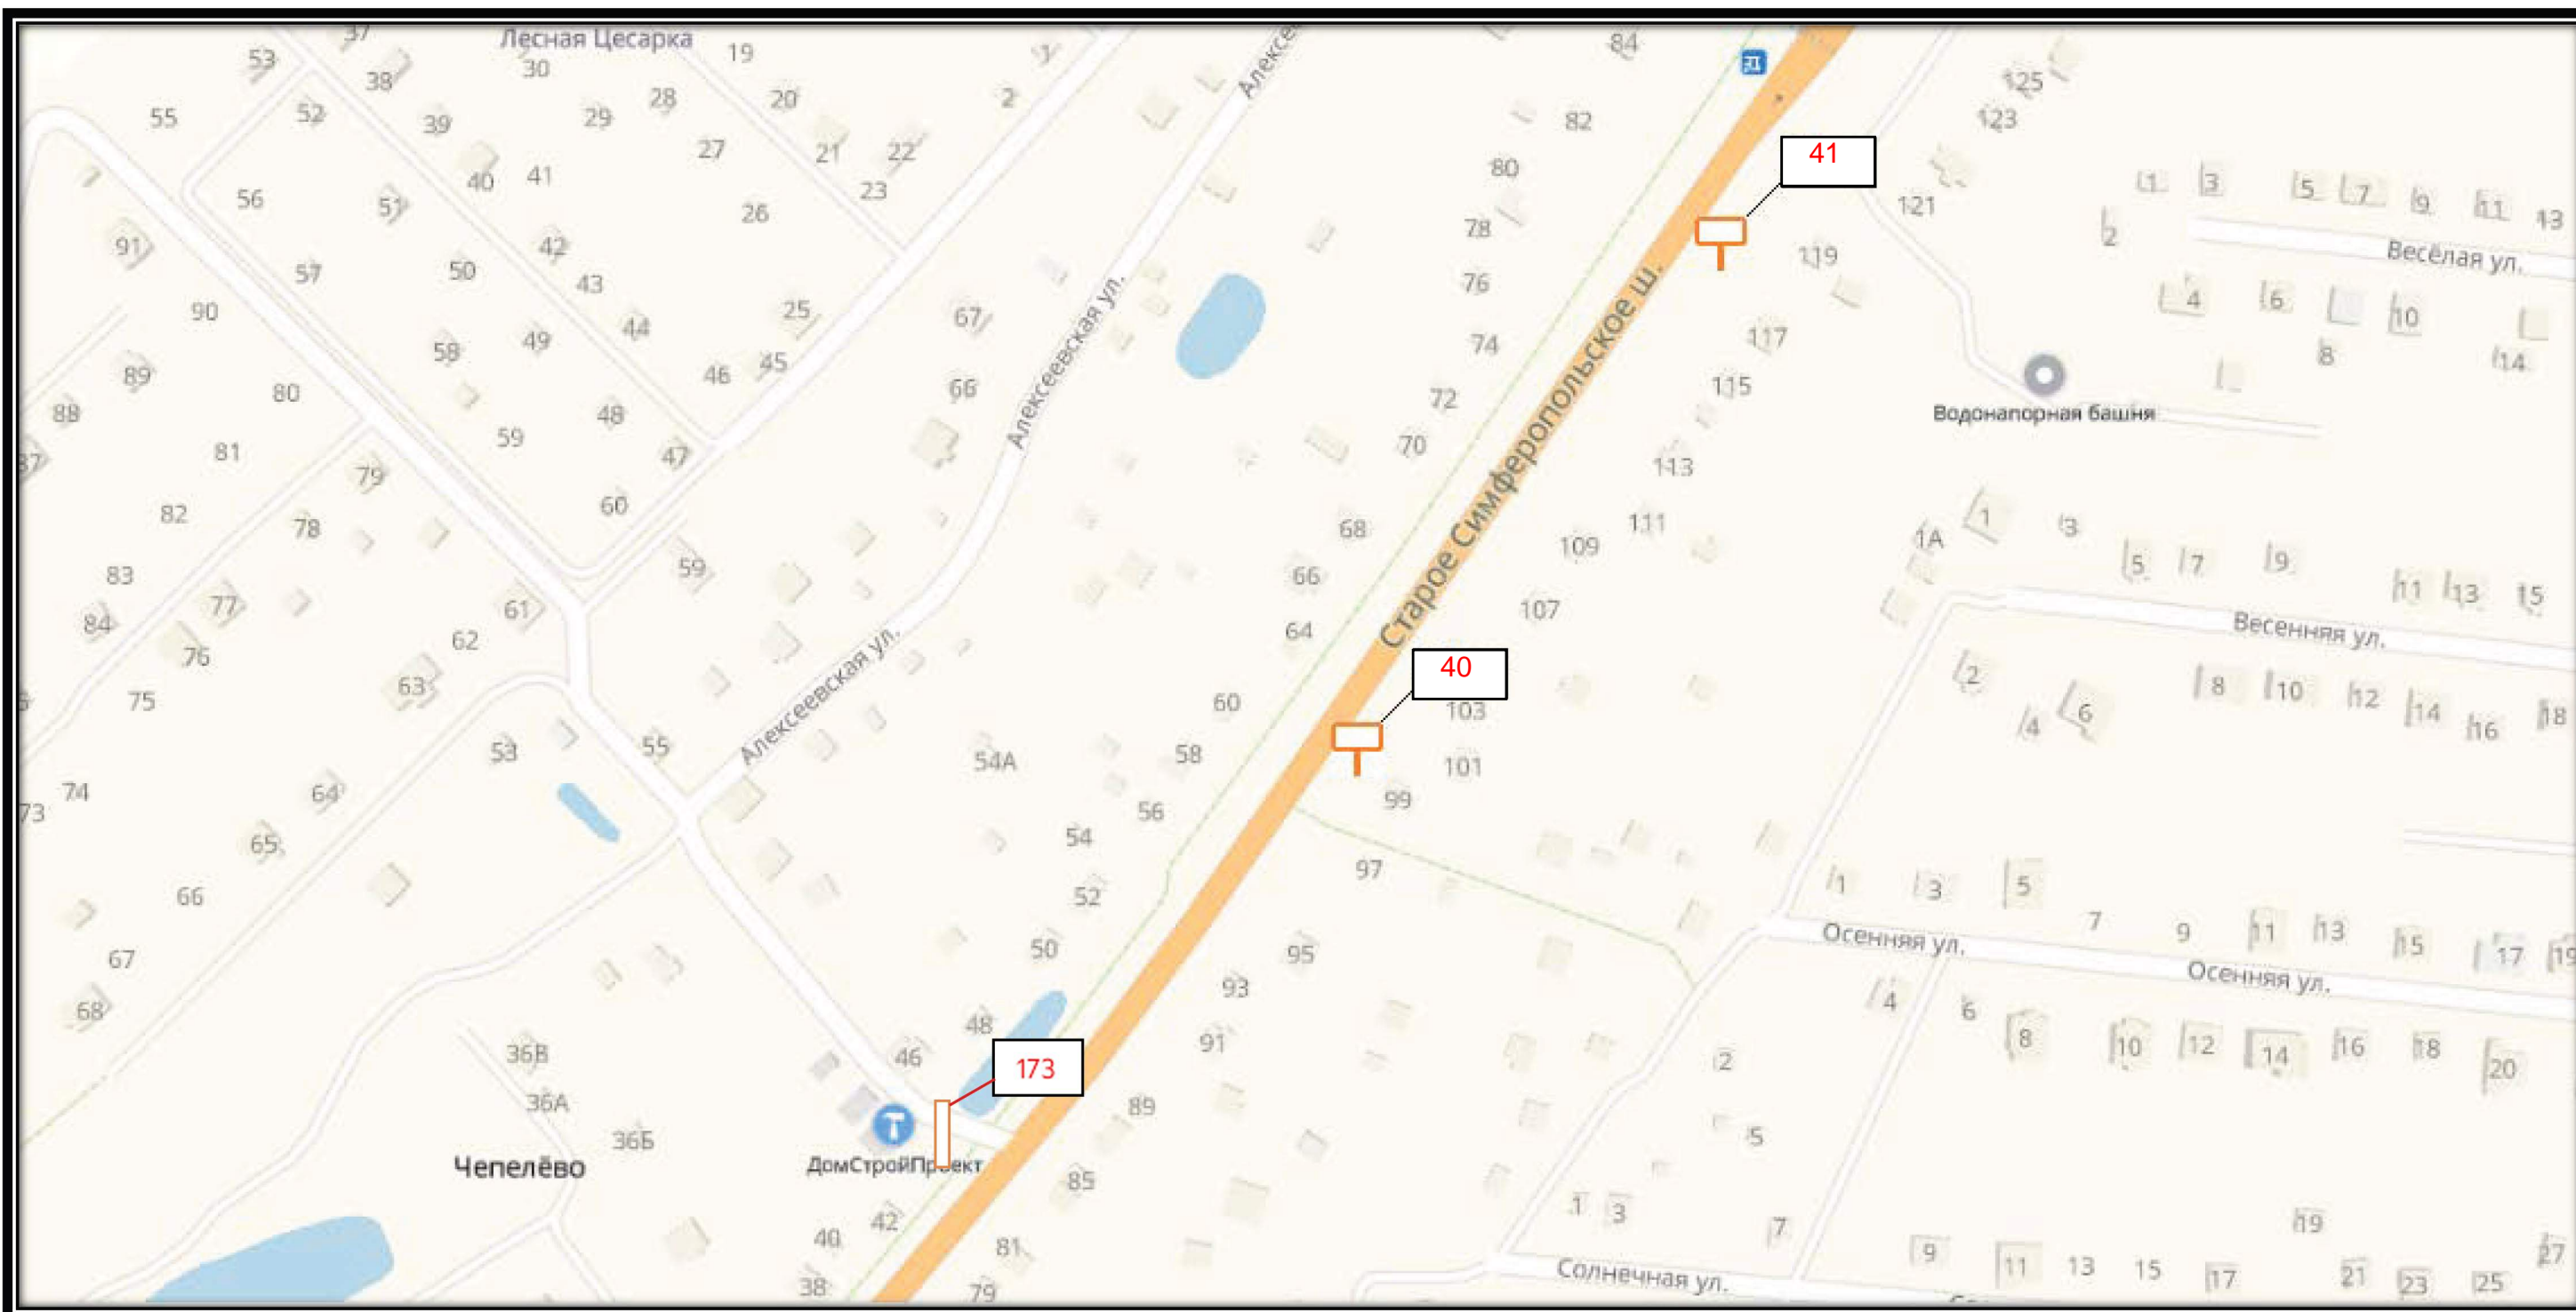

СХЕМА РАЗМЕЩЕНИЯ РЕКЛАМНЫХ КОНСТРУКЦИЙ  
НА ТЕРРИТОРИИ ГОРОДСКОГО ОКРУГА ЧЕХОВ МОСКОВСКОЙ ОБЛАСТИ

СХЕМА РАЗМЕЩЕНИЯ РЕКЛАМНЫХ КОНСТРУКЦИЙ  
НА ТЕРРИТОРИИ ГОРОДСКОГО ОКРУГА ЧЕХОВ МОСКОВСКОЙ ОБЛАСТИ

Б 14

СХЕМА РАЗМЕЩЕНИЯ РЕКЛАМНЫХ КОНСТРУКЦИЙ  
НА ТЕРРИТОРИИ ГОРОДСКОГО ОКРУГА ЧЕХОВ МОСКОВСКОЙ ОБЛАСТИ