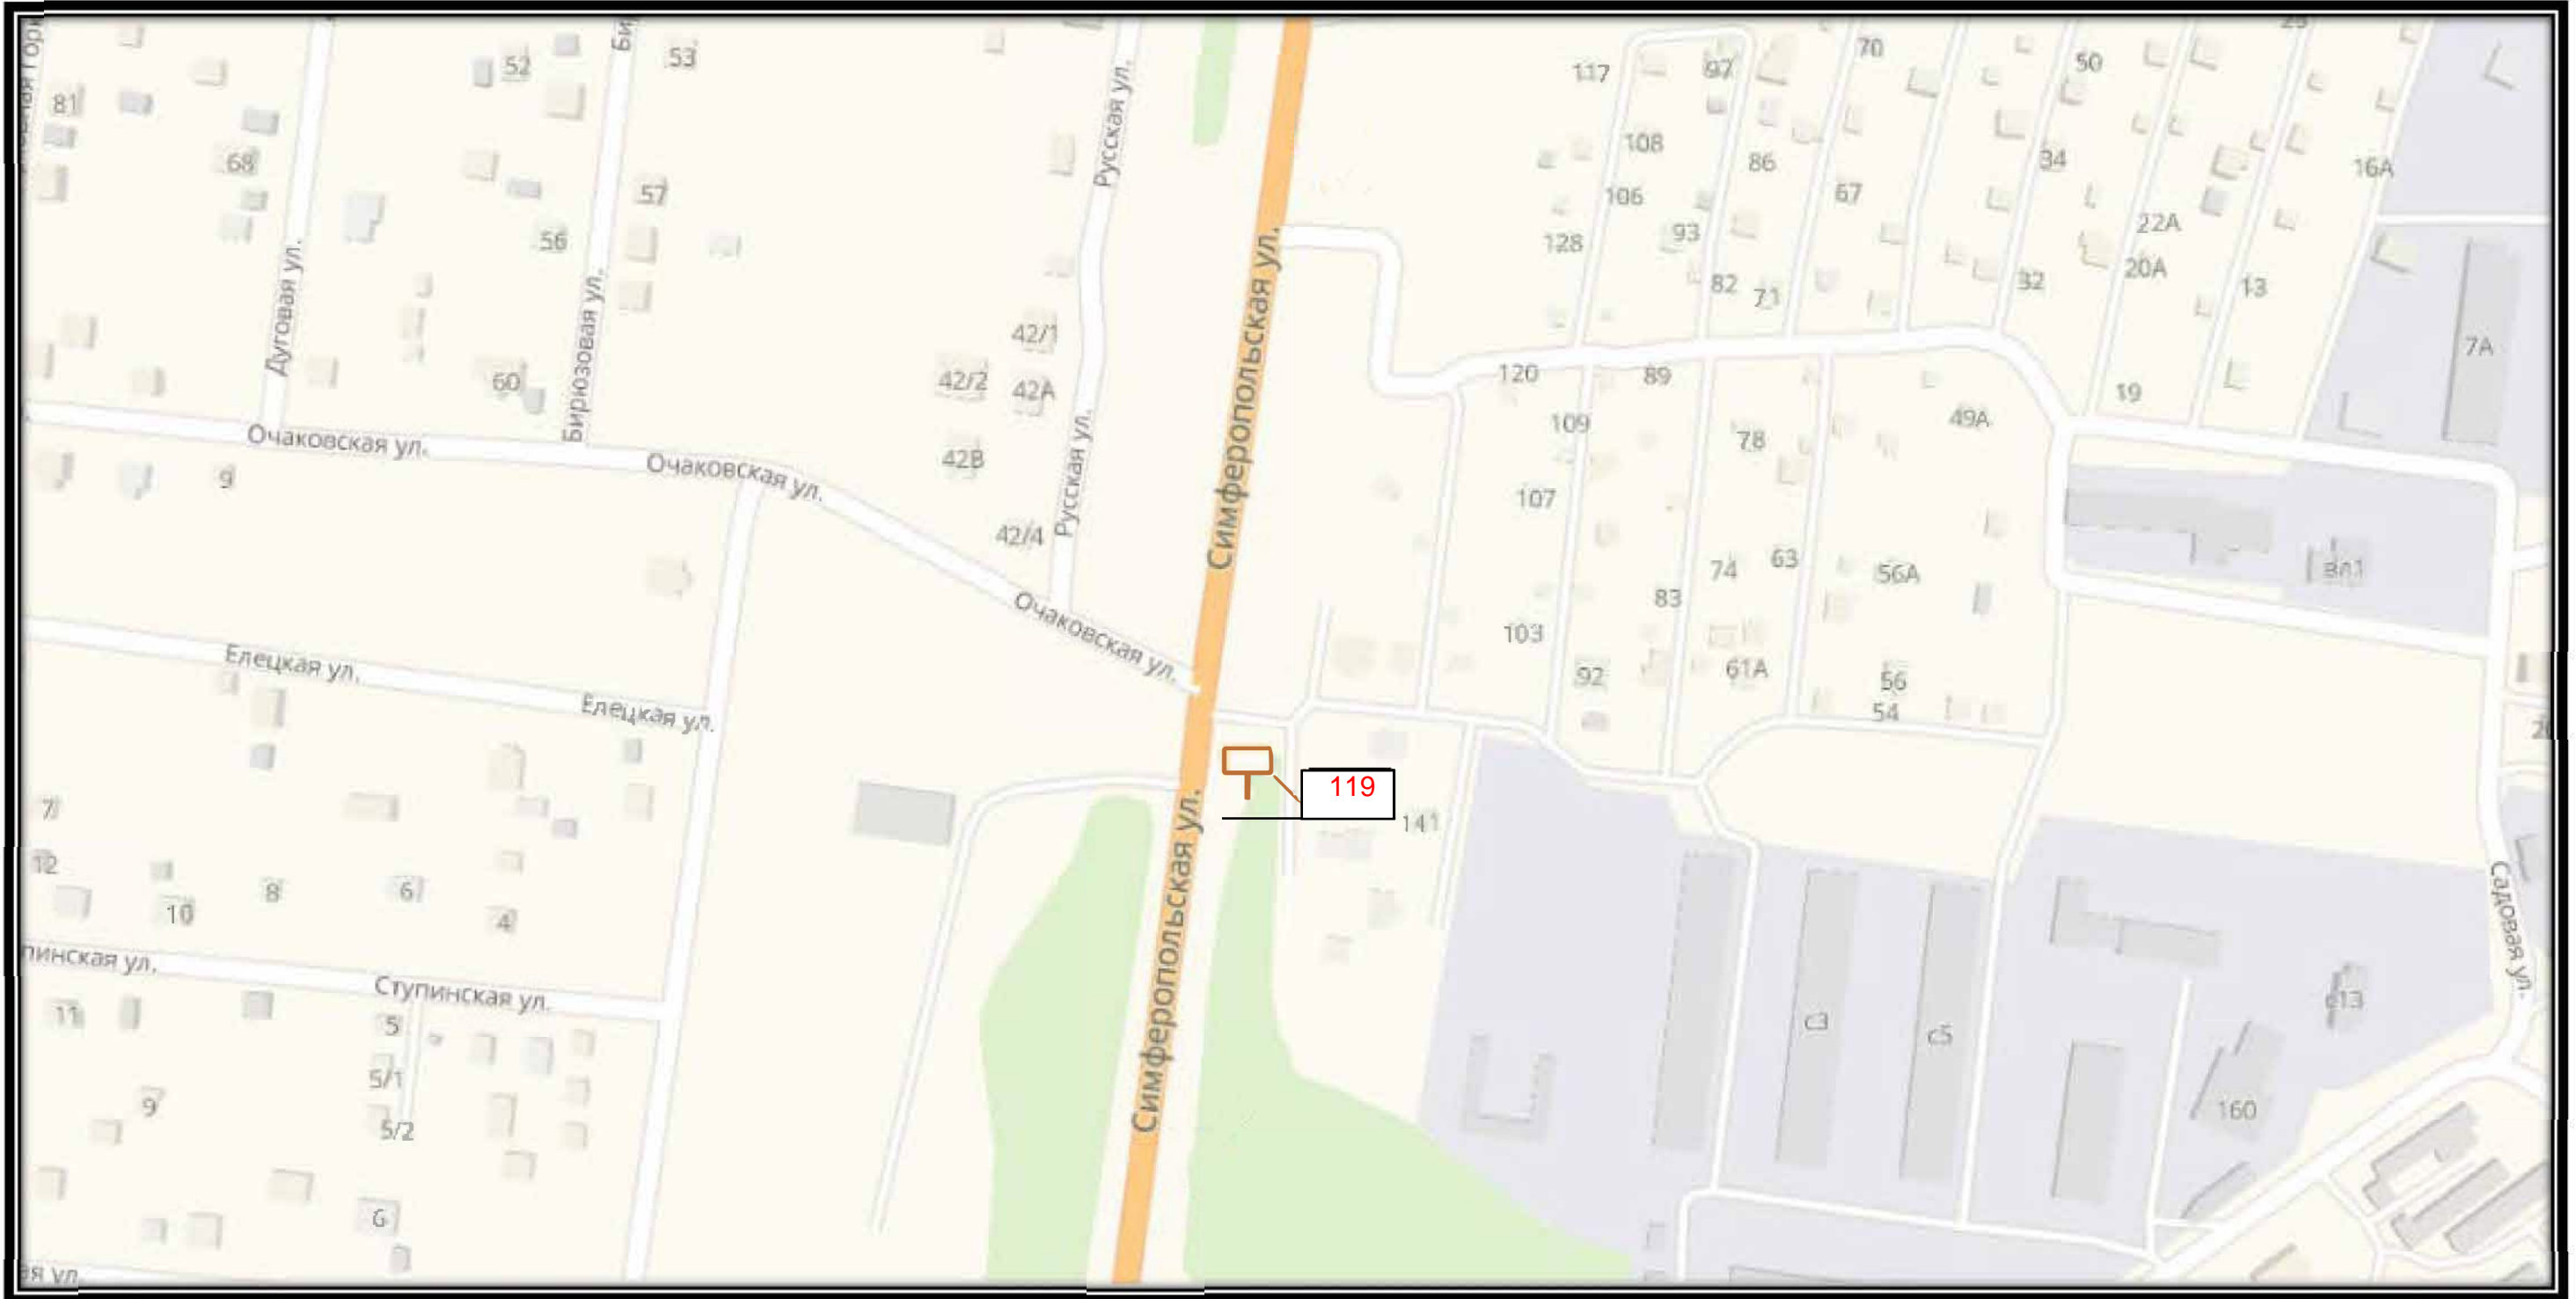

СХЕМА РАЗМЕЩЕНИЯ РЕКЛАМНЫХ КОНСТРУКЦИЙ  
НА ТЕРРИТОРИИ ГОРОДСКОГО ОКРУГА ЧЕХОВ МОСКОВСКОЙ ОБЛАСТИ

СХЕМА РАЗМЕЩЕНИЯ РЕКЛАМНЫХ КОНСТРУКЦИЙ  
НА ТЕРРИТОРИИ ГОРОДСКОГО ОКРУГА ЧЕХОВ МОСКОВСКОЙ ОБЛАСТИ

Д 16

СХЕМА РАЗМЕЩЕНИЯ РЕКЛАМНЫХ КОНСТРУКЦИЙ  
НА ТЕРРИТОРИИ ГОРОДСКОГО ОКРУГА ЧЕХОВ МОСКОВСКОЙ ОБЛАСТИ